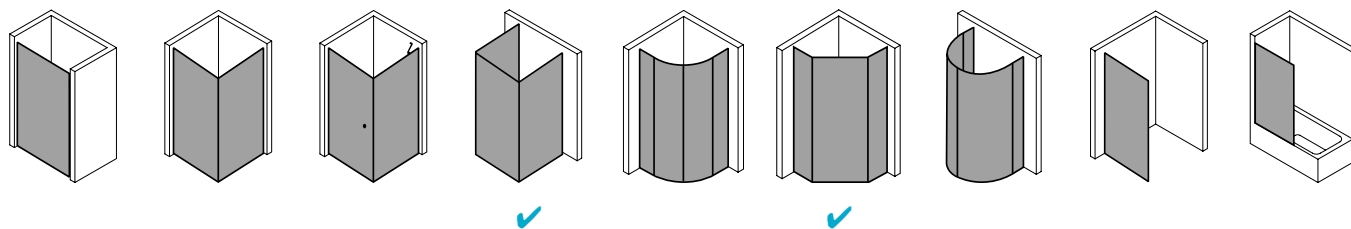

Technische Daten

Höhe	1850 mm
Breite	900 mm
Tiefe	31 mm
Oberfläche	Silber Mattglanz
Glas	ESG Klar
Beschichtung	ohne
Wanneneinbaumaß	880-910/730-760 mm
Glasaußenkante	855-885/705-735 mm
Anschlag	links
Türart	

Einbausituation