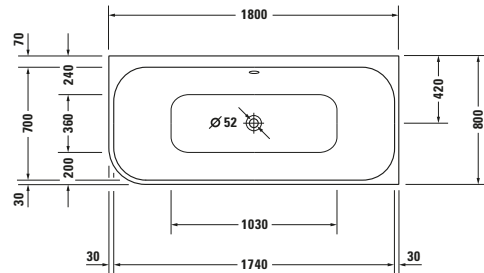

**Badewanne**

Basis Angaben	
Langbezeichnung	Duravit Happy D.2 Badewanne 1800x800 mm Weiß, Graphit GlänzendSupermatt, Ecke rechts, Material: Sanitäracryl, Rechteckig, Anzahl Rückenschrägen: 2, Position Ablauf: Mitte, Überlauf – 700450800000000

Spezifikationen	
<b>Montage</b>	
Einbauart	Ecke rechts
Position Rückenschräge	Links / Rechts
Nutzhalt	180 l
<b>Material</b>	
Material	Sanitäracryl
<b>Farbe</b>	
Farbwert	Weiß / Graphit
Glanzgrad	Glänzend / Supermatt
<b>Überlauf</b>	
Überlaufart	Drehexcenter

Features	
Füße höhenverstellbar	✓
Wannengriff möglich	✓

Lieferumfang	
Inkl. Fußgestell	✓
Inkl. Wannerverkleidung	✓

Vermaßung	
Breite / Länge	1800 mm
Tiefe / Breite	800 mm
Höhe	480 mm
Min. Höhe mit Füßen	600 mm
Höhe mit Wannenträger	0 mm

Beschreibungstexte	
Ausschreibungstext	Duravit Happy D.2 Badewanne Innenfarbe Weiß, Aussenfarbe Graphit Supermatt 1800x800 mm, Designer: sieger design, Form: Rechteckig, Sanitäracryl, Einbauart: Ecke rechts, Anzahl Rückenschrägen: 2, Position Rückenschräge: Links, Rechts, Überlauf, Überlaufart: Drehexcenter, Position Überlauf: Mitte, Position Ablauf: Mitte, Innenfarbe Weiß, Aussenfarbe Graphit Supermatt, Inkl. Fußgestell, Inkl. Wannerverkleidung, CE-Kennzeichen-1: EN 14516, EAN Nr.: 4053424727868, Artikelgewicht: 54 kg, Nutzhalt: 180 l, Innentiefe: 460 mm, Abmessungen (Breite / Länge x Tiefe / Breite x Höhe): 1800 x 800 x 480 mm, Artikel Nr.: 700450800000000