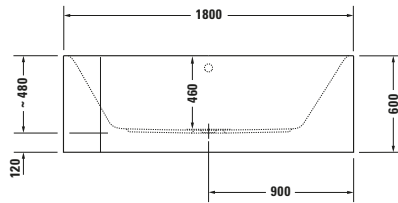

**Badewanne**

Basis Angaben	
Langbezeichnung	Duravit Happy D.2 Badewanne 1800x800 mm Weiß, Graphit GlänzendSupermatt, Ecke rechts, Material: Sanitäracryl, Rechteckig, Anzahl Rückenschrägen: 2, Position Ablauf: Mitte, Überlauf – 700450800000000

Spezifikationen	
<b>Montage</b>	
Einbauart	Ecke rechts
Position Rückenschräge	Links / Rechts
Nutzhalt	180 l
<b>Material</b>	
Material	Sanitäracryl
<b>Farbe</b>	
Farbwert	Weiß / Graphit
Glanzgrad	Glänzend / Supermatt
<b>Überlauf</b>	
Überlaufart	Drehexcenter

Features	
Füße höhenverstellbar	✓
Wannengriff möglich	✓

Lieferumfang	
Inkl. Fußgestell	✓
Inkl. Wannerverkleidung	✓

Vermaßung	
Breite / Länge	1800 mm
Tiefe / Breite	800 mm
Höhe	480 mm
Min. Höhe mit Füßen	600 mm
Höhe mit Wannenträger	0 mm

Beschreibungstexte	
Ausschreibungstext	Duravit Happy D.2 Badewanne Innenfarbe Weiß, Aussenfarbe Graphit Supermatt 1800x800 mm, Designer: sieger design, Form: Rechteckig, Sanitäracryl, Einbauart: Ecke rechts, Anzahl Rückenschrägen: 2, Position Rückenschräge: Links, Rechts, Überlauf, Überlaufart: Drehexcenter, Position Überlauf: Mitte, Position Ablauf: Mitte, Innenfarbe Weiß, Aussenfarbe Graphit Supermatt, Inkl. Fußgestell, Inkl. Wannerverkleidung, CE-Kennzeichen-1: EN 14516, EAN Nr.: 4053424727868, Artikelgewicht: 54 kg, Nutzhalt: 180 l, Innentiefe: 460 mm, Abmessungen (Breite / Länge x Tiefe / Breite x Höhe): 1800 x 800 x 480 mm, Artikel Nr.: 700450800000000