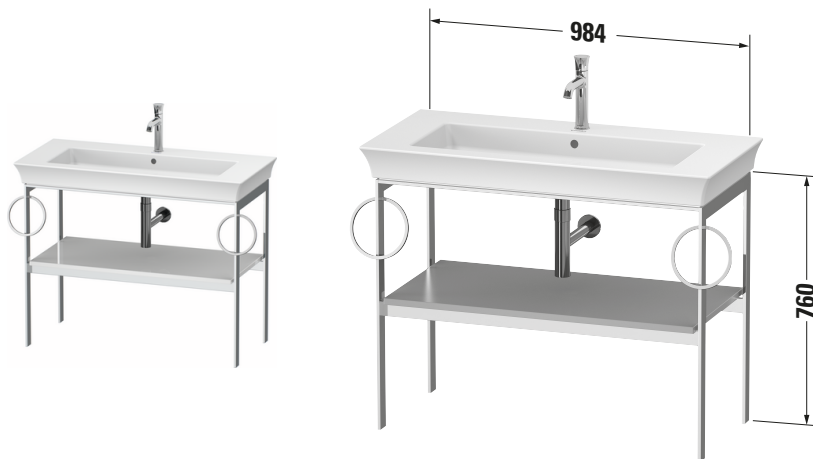

White Tulip # WT4547B8585

Design by Philippe Starck

Metallkonsole

Basis Angaben	
Langbezeichnung	Duravit White Tulip Metallkonsole, , Rechteckig – WT4547B8585

Spezifikationen	
Ablage	
Anzahl Ablageflächen	1
Für Anzahl Waschtische	1
Montagegrad	Teilweise montiert
Waschplatz	
Position Becken	Mitte
Montage	
Montageart	Bodenstehend / Wandmontage
Gestell	
Farbwert Gestell	Chrom
Material Gestell	Aluminium
Glanzgrad Gestell	Hochglanz

Features	
Integrierter Höhenausgleich	✓

Lieferumfang	
Montage	
Inkl. Befestigungsmaterial	✓
Technische Dokumentation	
Inkl. Montageanleitung	digital und gedruckt

Logistik	
Artikelgewicht	12 kg
Verkaufsverpackung	
Art Verkaufsverpackung	Karton
Menge / Verkaufsverpackung	1 Stk.
Ab Werk verpackt	✓
Breite Verkaufsverpackung inkl. Artikel	922 mm
Höhe Verkaufsverpackung inkl. Artikel	1060 mm
Tiefe Verkaufsverpackung inkl. Artikel	550 mm
Gewicht Verkaufsverpackung inkl. Artikel	12 kg
Anzahl Packstücke	1

Vermaßung	
Breite / Länge	984 mm
Höhe	760 mm
Tiefe / Breite	450 mm

Passende Produkte	
Passende Artikel	
	Waschtisch # 236310 White Tulip
	Designsiphon # 005036 Universal
Notwendige Artikel	
	Waschtisch # 236310 White Tulip