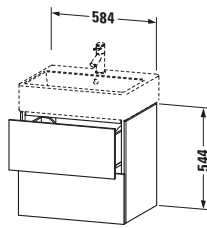

L-Cube # LC627501616

Design by Christian Werner

Waschtischunterbau wandhängend

Basis Angaben	
Langbezeichnung	Duravit L-Cube Waschtischunterbau wandhängend, Eiche Schwarz Matt, Rechteckig, Anzahl Schubkästen: 2, Tip-on Technik – LC627501616

Spezifikationen	
Anzahl Schubkästen	2
Für Anzahl Waschtische	1
Montagegrad	Montiert

Waschplatz	
Position Becken	Mitte

Montage	
Montageart	Montage unter Waschtisch / Wandhängend / Wandmontage

Farbe	
Farbwert	Eiche Schwarz
Glanzgrad	Matt

Front	
Farbwert Front	Eiche Schwarz
Glanzgrad Front	Matt

Korpus	
Glanzgrad Korpus	Matt

Material Korpus	Hochverdichtete Dreischicht-Holzspanplatte
Oberfläche Korpus	Dekor

Griff	
Ausführung Griff	Grifflos

Features	
Tip-on Technik	✓
Einrichtungssystem	Optional
Selbsteinzug mit Dämpfung	✓

Lieferumfang	
Montage	
Inkl. Befestigungsmaterial	✓
Technische Dokumentation	
Inkl. Montageanleitung	digital und gedruckt

Logistik	
Artikelgewicht	27 kg
Verkaufsverpackung	
Art Verkaufsverpackung	Karton
Menge / Verkaufsverpackung	1 Stk.
Ab Werk verpackt	✓
Breite Verkaufsverpackung inkl. Artikel	584 mm
Höhe Verkaufsverpackung inkl. Artikel	459 mm
Tiefe Verkaufsverpackung inkl. Artikel	544 mm
Gewicht Verkaufsverpackung inkl. Artikel	30,5 kg
Anzahl Packstücke	1

Vermaßung	
Breite / Länge	584 mm
Höhe	544 mm
Tiefe / Breite	459 mm
Min. Wandabstand	0 mm

Passende Produkte	
Passende Artikel	
	Raumsparsiphon # 005076 Universal
	Einrichtungssystem Set # UV0510 Universal
	Waschtisch # 235060 Vero Air
Notwendige Artikel	
	Waschtisch # 235060 Vero Air

Weitere Informationen finden Sie hier

<https://pro.duravit.de/p/LC627501616>