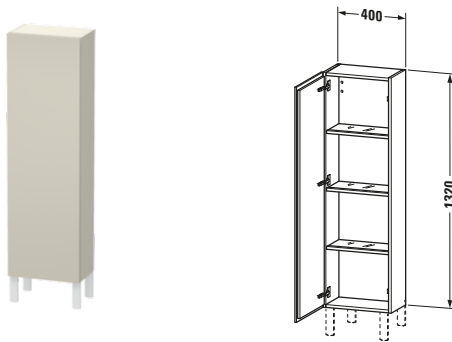

Halbhochschrank

Basis Angaben	
Langbezeichnung	Duravit L-Cube Halbhochschrank, Taupe Matt, Rechteckig, Anzahl Türen: 1 – LC1168R9191
Artikel Nr.	LC1168R9191

Spezifikationen	
Tür	
Anzahl Türen	1
Türanschlag	Rechts
Böden	
Anzahl Glasfachböden mit Aluträgersystem	3
Montage	
Montageart	Wandhängend / Wandmontage
Montagegrad	Montiert
Farbe	
Farbwert	Taupe
Glanzgrad	Matt
Front	
Farbwert Front	Taupe
Glanzgrad Front	Matt
Material Front	Hochverdichtete Dreischicht-Holzspanplatte
Korpus	
Farbwert Korpus	Taupe
Glanzgrad Korpus	Matt
Material Korpus	Hochverdichtete Dreischicht-Holzspanplatte
Oberfläche Korpus	Dekor
Griff	
Ausführung Griff	Grifflos

Features	
Automatiktürscharnier mit Dämpfung	✓
Füße	Optional

Lieferumfang	
Montage	
Inkl. Befestigungsmaterial	✓
Technische Dokumentation	
Inkl. Montageanleitung	digital und gedruckt

Logistik	
Artikelgewicht	19,18 kg
Verkaufsverpackung	
Art Verkaufsverpackung	Karton
Menge / Verkaufsverpackung	1 Stk.
Ab Werk verpackt	✓
Breite Verkaufsverpackung inkl. Artikel	405 mm
Höhe Verkaufsverpackung inkl. Artikel	1350 mm
Tiefe Verkaufsverpackung inkl. Artikel	445 mm
Gewicht Verkaufsverpackung inkl. Artikel	23,98 kg
Anzahl Packstücke	1

Passende Produkte	
Passende Artikel	
	Sockelfuß # UV9993 Universal
	Sockelfuß # UV9991 Universal

Vermaßung	
Breite / Länge	400 mm
Min. Variable Breite / Länge	0 mm
Max. Variable Breite / Länge	0 mm
Höhe	1320 mm
Tiefe / Breite	243 mm
Min. Wandabstand	50 mm
Min. Abstand Anbau Möbel	50 mm