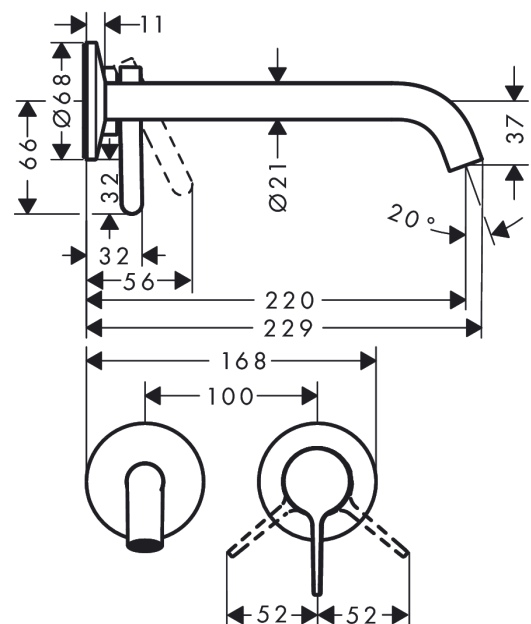

AXOR One

Einhebel-Waschtismischer Unterputz für Wandmontage mit Hebelgriff und Auslauf 220 mm
 Oberfläche: **Brushed Bronze** Artikelnummer: **48120140**

Beschreibung

Merkmale

- besteht aus: Einhebel-Waschtismischer Unterputz für Wandmontage, Ablaufgarnitur
- Ausladung: 220 mm
- Griffvariante: Hebel
- Strahlart: Normalstrahl
- Maximale Durchflussmenge bei 3 bar: 5 l/min
- Keramikmischsystem
- Temperaturbegrenzung einstellbar
- unverschliessbare Ablaufgarnitur
- Griff rechts oder links positionierbar, abhängig von der Installation des Grundkörpers

Artikeldetails

TEAM-Nr. 757500.186
 Preis exkl. MwSt. 675.00 CHF

Technologie

Designpreise

Zertifikate / Nachhaltigkeit

Produktabbildung

Maßzeichnung

AXOR One

Einhebel-Waschtismischer Unterputz für Wandmontage mit Hebelgriff und Auslauf 220 mm

Oberfläche: **Brushed Bronze** Artikelnummer: **48120140**

Durchflussdiagramm

AXOR One

Einhebel-Waschtischmischer Unterputz für Wandmontage mit Hebelgriff und Auslauf 220 mm

Oberfläche: **Brushed Bronze** Artikelnummer: **48120140**

Explosionszeichnung

Baujahr: >06/22

AXOR One

Einhebel-Waschtismischer Unterputz für Wandmontage mit Hebelgriff und Auslauf 220 mm

Oberfläche: **Brushed Bronze** Artikelnummer: **48120140**