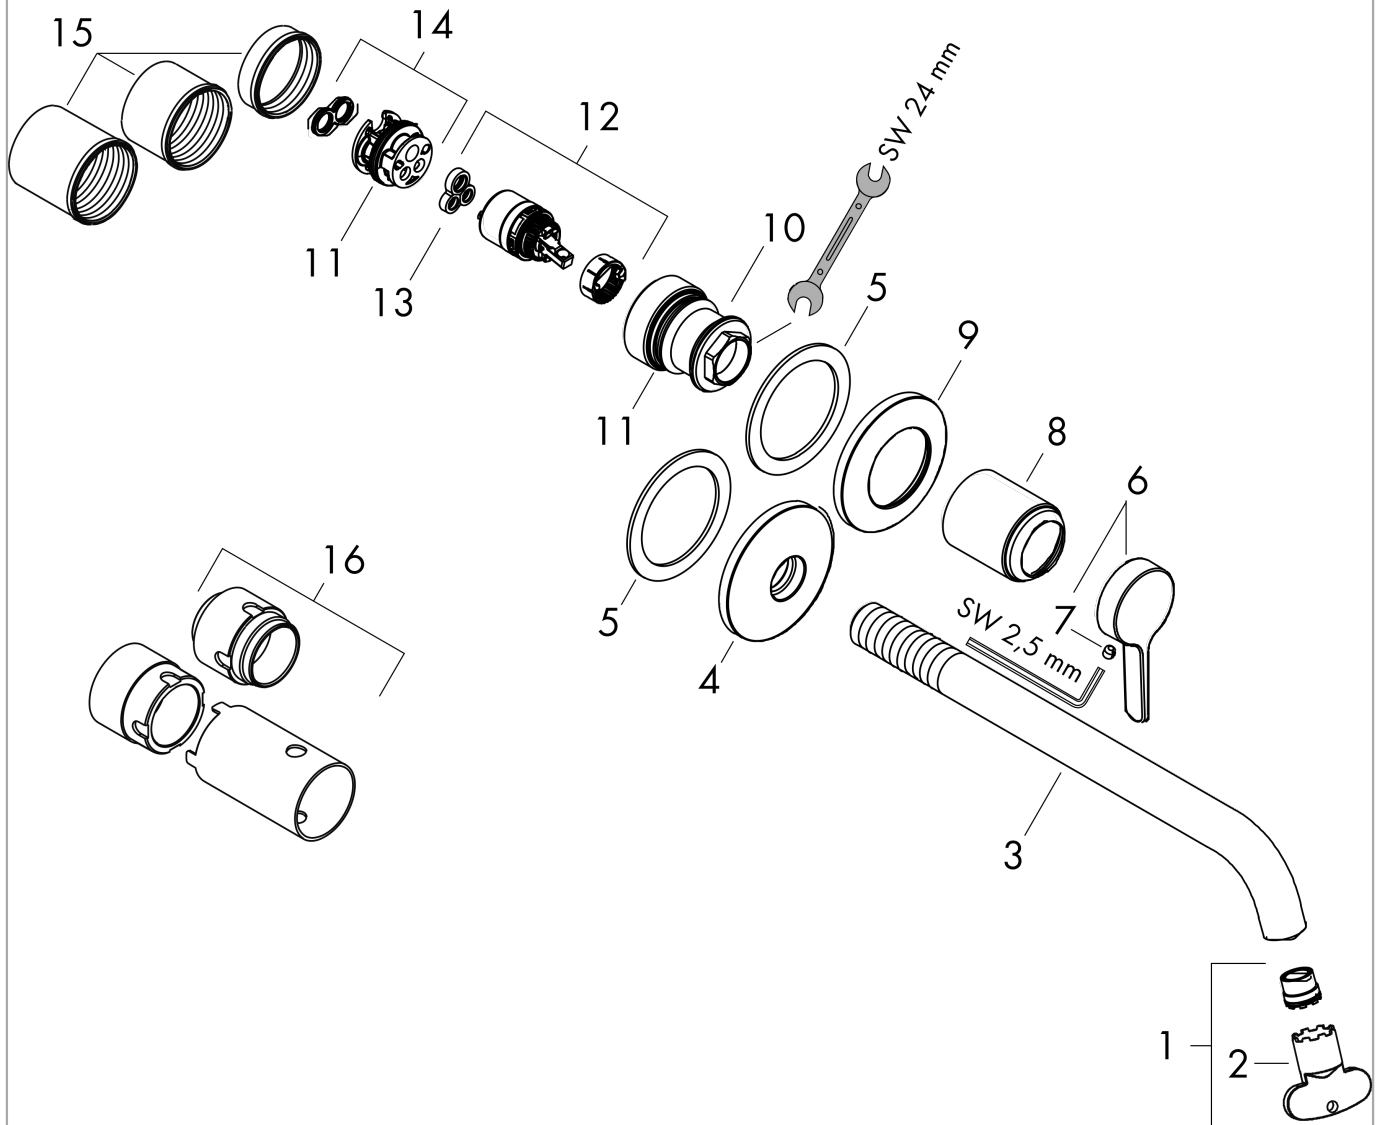

AXOR One

Einhebel-Waschtismischer Unterputz für Wandmontage mit Hebelgriff und Auslauf 220 mm
 Oberfläche: **Brushed Bronze** Artikelnummer: **48120140**

Beschreibung

Merkmale

- besteht aus: Einhebel-Waschtismischer Unterputz für Wandmontage, Ablaufgarnitur
- Ausladung: 220 mm
- Griffvariante: Hebel
- Strahlart: Normalstrahl
- Maximale Durchflussmenge bei 3 bar: 5 l/min
- Keramikmischsystem
- Temperaturbegrenzung einstellbar
- unverschliessbare Ablaufgarnitur
- Griff rechts oder links positionierbar, abhängig von der Installation des Grundkörpers

Einhebel-Waschtismischer Unterputz für Wandmontage mit Hebelgriff und Auslauf 220 mm

Oberfläche: **Brushed Bronze** Artikelnummer: **48120140**

Durchflussdiagramm

AXOR One

Einhebel-Waschtischmischer Unterputz für Wandmontage mit Hebelgriff und Auslauf 220 mm

Oberfläche: **Brushed Bronze** Artikelnummer: **48120140**

Explosionszeichnung

Baujahr: >06/22

AXOR One

Einhebel-Waschtismischer Unterputz für Wandmontage mit Hebelgriff und Auslauf 220 mm

Oberfläche: **Brushed Bronze** Artikelnummer: **48120140**