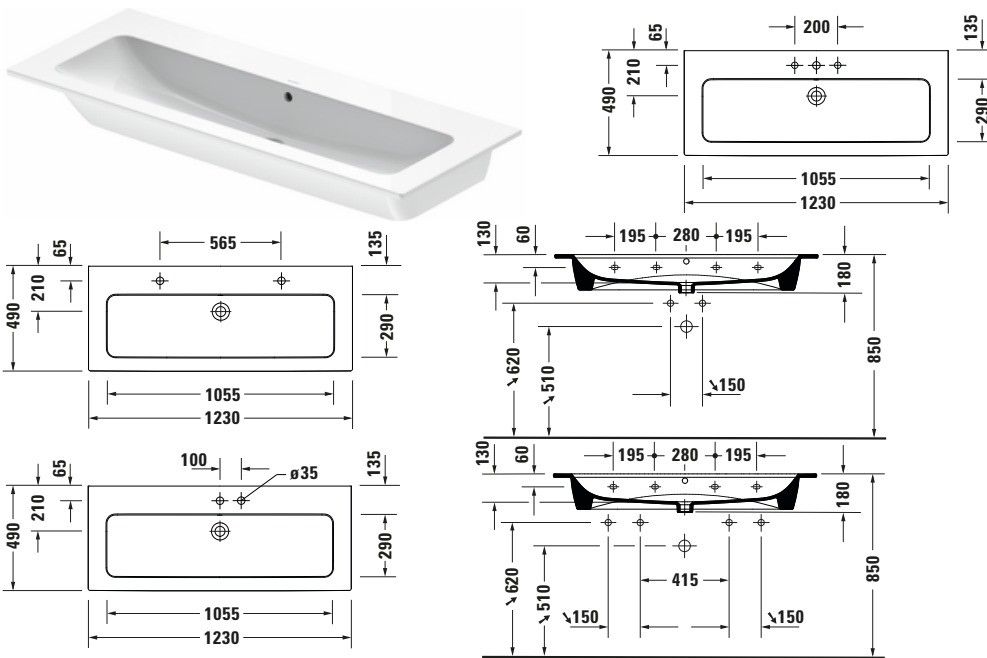

Waschtisch

Basis Angaben	
Langbezeichnung	Duravit ME by Starck Waschtisch 1230 mm Weiß Hochglanz, Hahnlochbank, Anzahl Hahnlöcher pro Waschplatz: 0, Überlauf - 2361120060

Spezifikationen	
Farbe	
Farbwert	Weiß
Innenfarbe	Weiß
Aussenfarbe	Weiß
Glanzgrad	Hochglanz
Glanzgrad Innen	Hochglanz
Glanzgrad Außen	Hochglanz
Überlauf	
Überlauf	✓
Material	
Material	Keramik

Features	
Waschplatz	
Hahnlochbank	✓

Logistik	
Artikelgewicht	31,7 kg

Passende Produkte	
Passende Artikel	
	Raumsparsiphon # 0050760000 Universal
	Halbsäule # 085840 ME by Starck
	Standsäule # 085839 ME by Starck
	Push-open Ventil # 005052 Universal

Beschreibungstexte	
Ausschreibungstext	Duravit ME by Starck Waschtisch Weiß Hochglanz 1230 mm, Designer: Philippe Starck, Sanitärkeramik, Wandhängend, Überlauf, Position Ablauf: Mitte, Ablagefläche: Hahnlochbank, Anzahl Becken: 1, Beckenform: Rechteckig, Position Becken: Mitte, Position Hahnloch: Ohne, Weiß Hochglanz, Geeignet für Möbel, Geeignet für Halbsäule, Geeignet für Standsäule, Hahnlochbank, CE-Kennzeichen-1: EN 14688, EAN Nr.: 4053424897103, Artikelgewicht: 31,7 kg, Beckenbreite: 1055 mm, Beckentiefe: 290 mm, Abmessungen (Breite / Länge x Tiefe / Breite x Höhe): 1230 x 490 x 180 mm, Artikel Nr.: 2361120060