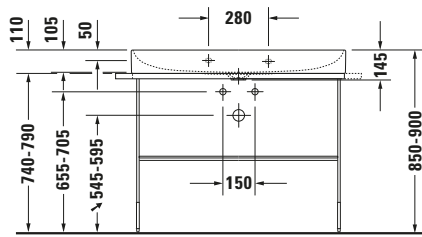

DuraSquare # 0031031000

Design by Duravit

Metallkonsole

Basis Angaben

Langbezeichnung	Duravit DuraSquare Metallkonsole Chrom Poliert – 0031031000

Spezifikationen

Farbe

Farbwert	Chrom
Glanzgrad	Poliert

Material

Material	Messing
Oberfläche	Chrom

Logistik

Artikelgewicht	7 kg

Passende Produkte

Passende Artikel

	Waschtisch # 235310 DuraSquare
	Glaseinleger # 009965 DuraSquare

Beschreibungstexte

Ausschreibungstext	Duravit DuraSquare Metallkonsole Chrom Poliert, Designer: Duravit, Bodenstehend-Montage unter Waschtisch, Ohne Überlauf, Ablagefläche: , Chrom Poliert, EAN Nr.: 4053424418254, Artikelgewicht: 7 kg, Abmessungen (Breite / Länge x Tiefe / Breite x Höhe): 1063 x 451 x 740 mm, Artikel Nr.: 0031031000

Weitere Informationen finden Sie hier

<https://pro.duravit.de/p/0031031000>