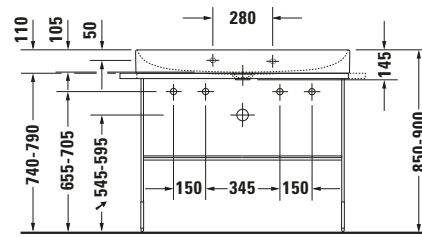

DuraSquare # 0031031000

Design by Duravit

Metallkonsole

Basis Angaben

Langbezeichnung	Duravit DuraSquare Metallkonsole Chrom Poliert – 0031031000

Spezifikationen

Farbe

Farbwert	Chrom
Glanzgrad	Poliert

Material

Material	Messing
Oberfläche	Chrom

Logistik

Artikelgewicht	7 kg

Passende Produkte

Passende Artikel

	Waschtisch # 235310 DuraSquare
	Glaseinleger # 009965 DuraSquare

Beschreibungstexte

Ausschreibungstext	Duravit DuraSquare Metallkonsole Chrom Poliert, Designer: Duravit, Bodenstehend-Montage unter Waschtisch, Ohne Überlauf, Ablagefläche: , Chrom Poliert, EAN Nr.: 4053424418254, Artikelgewicht: 7 kg, Abmessungen (Breite / Länge x Tiefe / Breite x Höhe): 1063 x 451 x 740 mm, Artikel Nr.: 0031031000

Weitere Informationen finden Sie hier

<https://pro.duravit.de/p/0031031000>