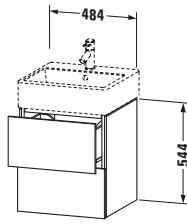

L-Cube # LC627402222

Design by Christian Werner

Waschtischunterbau wandhängend

Basis Angaben	
Langbezeichnung	Duravit L-Cube Waschtischunterbau wandhängend, Weiß Hochglanz, Rechteckig, Anzahl Schubkästen: 2, Tip-on Technik – LC627402222

Lieferumfang	
Montage	
Inkl. Befestigungsmaterial	✓
Technische Dokumentation	
Inkl. Montageanleitung	digital und gedruckt

Weitere Informationen finden Sie hier

<https://pro.duravit.de/p/LC627402222>

Spezifikationen	
Anzahl Schubkästen	2
Für Anzahl Waschtische	1
Montagegrad	Montiert
Waschplatz	
Position Becken	Mitte
Montage	
Montageart	Montage unter Waschtisch / Wandhängend / Wandmontage
Farbe	
Farbwert	Weiß
Glanzgrad	Hochglanz
Front	
Farbwert Front	Weiß
Glanzgrad Front	Hochglanz
Korpus	
Glanzgrad Korpus	Hochglanz
Material Korpus	Hochverdichtete Dreischicht-Holzspanplatte
Oberfläche Korpus	Dekor
Griff	
Ausführung Griff	Grifflos

Features	
Tip-on Technik	✓
Selbsteinzug mit Dämpfung	✓

Logistik	
Artikelgewicht	23,1 kg
Verkaufsverpackung	
Art Verkaufsverpackung	Karton
Menge / Verkaufsverpackung	1 Stk.
Ab Werk verpackt	✓
Breite Verkaufsverpackung inkl. Artikel	540 mm
Höhe Verkaufsverpackung inkl. Artikel	1260 mm
Tiefe Verkaufsverpackung inkl. Artikel	510 mm
Gewicht Verkaufsverpackung inkl. Artikel	26,5 kg
Anzahl Packstücke	1

Vermaßung	
Breite / Länge	484 mm
Höhe	544 mm
Tiefe / Breite	459 mm
Min. Wandabstand	0 mm

Passende Produkte	
Passende Artikel	
	Waschtisch # 235050 Vero Air
	Raumsparsiphon # 005076 Universal
Notwendige Artikel	
	Waschtisch # 235050 Vero Air