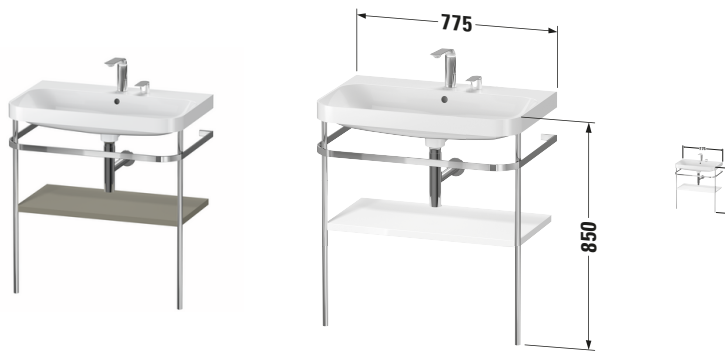

# Happy D.2 # HP4837E9292

Design by sieger design

c-shaped Set mit Metallkonsole

Basis Angaben	
Langbezeichnung	Duravit Happy D.2 c-shaped Set mit Metallkonsole, , Halbrund – HP4837E9292

Passende Produkte	
<b>Passende Artikel</b>	
	Designsiphon <b># 005036</b> Universal

Spezifikationen	
<b>Keramik</b>	
Anzahl Waschplätze	1
Anzahl Becken	1
Position Becken	Mitte
Anzahl Hahnlöcher pro Waschplatz	2

Vermaung	
Breite / Lnge	775 mm
Hhe	850 mm
Tiefe / Breite	490 mm

Features	
<b>Set Attribute</b>	
Hahnlochbank	Ja