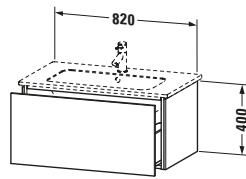

Waschtischunterbau wandhängend

Basis Angaben	
Langbezeichnung	Duravit L-Cube Waschtischunterbau wandhängend, Taupe Matt, Rechteckig, An- zahl Auszüge: 1, Tip-on Technik – LC614109191

Spezifikationen	
Anzahl Auszüge	1
Für Anzahl Waschtische	1
Montagegrad	Montiert
Waschplatz	
Position Becken	Mitte
Montage	
Montageart	Montage unter Waschtisch / Wand- hängend / Wandmon- tage
Farbe	
Farbwert	Taupe
Glanzgrad	Matt
Front	
Farbwert Front	Taupe
Glanzgrad Front	Matt
Korpus	
Glanzgrad Korpus	Matt
Material Korpus	Hochverdichtete Drei- schicht-Holzspanplat- te
Oberfläche Korpus	Dekor
Griff	
Ausführung Griff	Grifflos

Features	
Tip-on Technik	✓
Einrichtungssystem	Optional
Selbsteinzug mit Dämpfung	✓

Lieferumfang	
Montage	
Inkl. Befestigungsmaterial	✓
Technische Dokumentation	
Inkl. Montageanleitung	digital und gedruckt

Logistik	
Artikelgewicht	21,6 kg
Verkaufsverpackung	
Art Verkaufsverpackung	Karton
Menge / Verkaufsverpackung	1 Stk.
Ab Werk verpackt	✓
Breite Verkaufsverpackung inkl. Artikel	615 mm
Höhe Verkaufsverpackung inkl. Artikel	860 mm
Tiefe Verkaufsverpackung inkl. Artikel	550 mm
Gewicht Verkaufsverpackung inkl. Artikel	25,5 kg
Anzahl Packstücke	1

Vermaßung	
Breite / Länge	820 mm
Höhe	400 mm
Tiefe / Breite	481 mm
Min. Wandabstand	0 mm

Passende Produkte	
Passende Artikel	
	Einrichtungssystem Set # UV0513 Universal
	Waschtisch # 233683 ME by Starck
	Waschtisch # 234583 ME by Starck
	Waschtisch # 234683 ME by Starck
	Raumsparsiphon # 005076 Universal
Notwendige Artikel	
	Raumsparsiphon # 005076 Universal
	Waschtisch # 233683 ME by Starck
	Waschtisch # 234583 ME by Starck
	Waschtisch # 234683 ME by Starck