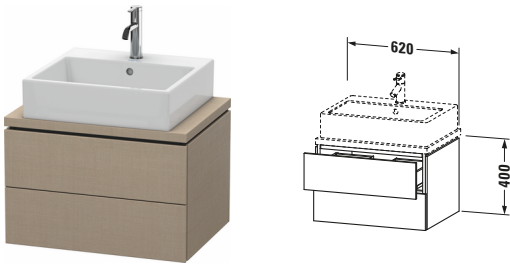

**Konsolenwaschtischunterbau wandhängend**

Basis Angaben	
Langbezeichnung	Duravit L-Cube Konsolenwaschtischunterbau wandhängend, Leinen Matt, Rechteckig, Anzahl Schubkästen: 2, Tip-on Technik – LC580507575

Features	
Tip-on Technik	✓
Einrichtungssystem	Optional
Selbsteinzug mit Dämpfung	✓
Siphonausschnitt	✓
Schürze	✓

Passende Produkte	
<b>Passende Artikel</b>	
	Raumsparsiphon # 005076 Universal
	Einrichtungssystem Set # UV0501 Universal

Spezifikationen	
Anzahl Schubkästen	2
Für Anzahl Waschtische	1
Compact	✓
Montagegrad	Montiert

Lieferumfang	
<b>Montage</b>	
Inkl. Befestigungsmaterial	✓
<b>Technische Dokumentation</b>	
Inkl. Montageanleitung	digital und gedruckt

Notwendige Artikel	
	Konsole # LC101C L-Cube
	Konsole # LC105C L-Cube
	Konsole # LC100C L-Cube
	Konsole # LC104C L-Cube

Waschplatz	
Position Becken	Mitte

Logistik	
Artikelgewicht	26,6 kg

Montage	
Montageart	Konsolenmontage / Wandhängend / Wandmontage