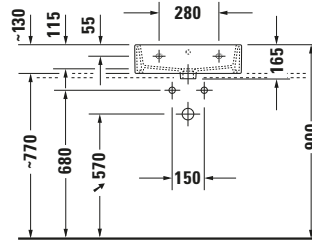

Waschtisch

Basis Angaben	
Langbezeichnung	Duravit Vero Air Waschtisch 500 mm Weiß Hochglanz, Hahnlochbank, Anzahl Hahnlöcher pro Waschplatz: 1, Überlauf, Geschliffen – 2350500027

Spezifikationen	
Farbe	
Farbwert	Weiß
Innenfarbe	Weiß
Aussenfarbe	Weiß
Glanzgrad	Hochglanz
Glanzgrad Innen	Hochglanz
Glanzgrad Außen	Hochglanz
Überlauf	
Überlauf	✓
Waschplatz	
Anzahl Hahnlöcher pro Waschplatz	1
Material	
Material	Keramik

Features	
Waschtisch	
Geschliffen	✓
Waschplatz	
Hahnlochbank	✓

Logistik	
Artikelgewicht	14,5 kg

Passende Produkte	
Passende Artikel	
	Push-open Ventil # 0050524600 Universal
	Designsiphon # 0050361000 Universal
	Designsiphon # 0050364600 Universal
	Push-open Ventil # 005052 Universal

Beschreibungstexte	
Ausschreibungstext	Duravit Vero Air Waschtisch Weiß Hochglanz 500 mm, Designer: Duravit, Sanitärkeramik, Aufsatz, Überlauf, Position Ablauf: Mitte, Geschliffen, Ablagefläche: Hahnlochbank, Anzahl Becken: 1, Beckenform: Rechteckig, Position Becken: Mitte, Position Hahnloch: Mitte, Weiß Hochglanz, Geeignet für Möbel, Hahnlochbank, CE-Kennzeichen-1: EN 14688, EAN Nr.: 4053424120577, Artikelgewicht: 14,5 kg, Beckenbreite: 450 mm, Beckentiefe: 315 mm, Abmessungen (Breite / Länge x Tiefe / Breite x Höhe): 500 x 470 x 165 mm, Artikel Nr.: 2350500027