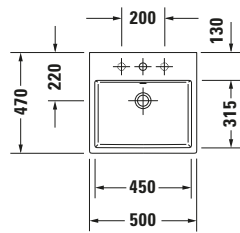

Waschtisch

Basis Angaben	
Langbezeichnung	Duravit Vero Air Waschtisch 500 mm Weiß Hochglanz, Hahnlochbank, Anzahl Hahnlöcher pro Waschplatz: 1, Überlauf, Geschliffen – 2350500027

Spezifikationen	
Farbe	
Farbwert	Weiß
Innenfarbe	Weiß
Aussenfarbe	Weiß
Glanzgrad	Hochglanz
Glanzgrad Innen	Hochglanz
Glanzgrad Außen	Hochglanz
Überlauf	
Überlauf	✓
Waschplatz	
Anzahl Hahnlöcher pro Waschplatz	1
Material	
Material	Keramik

Features	
Waschtisch	
Geschliffen	✓
Waschplatz	
Hahnlochbank	✓

Logistik	
Artikelgewicht	14,5 kg

Passende Produkte	
Passende Artikel	
	Push-open Ventil # 0050524600 Universal
	Designsiphon # 0050361000 Universal
	Designsiphon # 0050364600 Universal
	Push-open Ventil # 005052 Universal

Beschreibungstexte	
Ausschreibungstext	Duravit Vero Air Waschtisch Weiß Hochglanz 500 mm, Designer: Duravit, Sanitärkeramik, Aufsatz, Überlauf, Position Ablauf: Mitte, Geschliffen, Ablagefläche: Hahnlochbank, Anzahl Becken: 1, Beckenform: Rechteckig, Position Becken: Mitte, Position Hahnloch: Mitte, Weiß Hochglanz, Geeignet für Möbel, Hahnlochbank, CE-Kennzeichen-1: EN 14688, EAN Nr.: 4053424120577, Artikelgewicht: 14,5 kg, Beckenbreite: 450 mm, Beckentiefe: 315 mm, Abmessungen (Breite / Länge x Tiefe / Breite x Höhe): 500 x 470 x 165 mm, Artikel Nr.: 2350500027