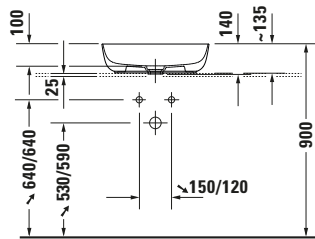

Aufsatzbecken

Basis Angaben	
Langbezeichnung	Duravit Luv Aufsatzbecken 500 mm Innenfarbe Weiß Hochglanz, Aussenfarbe Grau Seidenmatt, Anzahl Hahnlöcher pro Waschplatz: 0, Geschliffen – 03795023001

Beschreibungstexte	
Ausschreibungstext	Duravit Luv Aufsatzbecken Innenfarbe Weiß Hochglanz, Aussenfarbe Grau Seidenmatt 500 mm, Designer: Cecilie Manz, Duraceram®, Aufsatz, Ohne Überlauf, Position Ablauf: Mitte, Geschliffen, Anzahl Becken: 1, Beckenform: Oval, Position Becken: Mitte, Position Hahnloch: Ohne, Innenfarbe Weiß Hochglanz, Aussenfarbe Grau Seidenmatt, Geeignet für Möbel, Inkl. Keramische Ventilabdeckhaube, Inkl. Schaftventil, CE-Kennzeichen-1: EN 14688, EAN Nr.: 4053424900896, Artikelgewicht: 7,1 kg, Beckenbreite: 490 mm, Beckentiefe: 340 mm, Abmessungen (Breite / Länge x Tiefe / Breite x Höhe): 500 x 350 x 140 mm, WonderGliss, Artikel Nr.: 03795023001

Logistik	
Artikelgewicht	7,1 kg

Passende Produkte	
Passende Artikel	
	Designsiphon # 005036 Universal
	Designsiphon # 0050364600 Universal
	Designsiphon # 0050361000 Universal

Weitere Informationen finden Sie hier