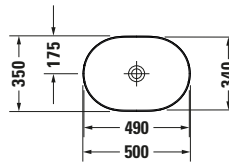

Aufsatzbecken

Basis Angaben	
Langbezeichnung	Duravit Luv Aufsatzbecken 500 mm Innenfarbe Weiß Hochglanz, Aussenfarbe Grau Seidenmatt, Anzahl Hahnlöcher pro Waschplatz: 0, Geschliffen – 03795023001

Beschreibungstexte	
Ausschreibungstext	Duravit Luv Aufsatzbecken Innenfarbe Weiß Hochglanz, Aussenfarbe Grau Seidenmatt 500 mm, Designer: Cecilie Manz, Duraceram®, Aufsatz, Ohne Überlauf, Position Ablauf: Mitte, Geschliffen, Anzahl Becken: 1, Beckenform: Oval, Position Becken: Mitte, Position Hahnloch: Ohne, Innenfarbe Weiß Hochglanz, Aussenfarbe Grau Seidenmatt, Geeignet für Möbel, Inkl. Keramische Ventilabdeckhaube, Inkl. Schaftventil, CE-Kennzeichen-1: EN 14688, EAN Nr.: 4053424900896, Artikelgewicht: 7,1 kg, Beckenbreite: 490 mm, Beckentiefe: 340 mm, Abmessungen (Breite / Länge x Tiefe / Breite x Höhe): 500 x 350 x 140 mm, WonderGliss, Artikel Nr.: 03795023001