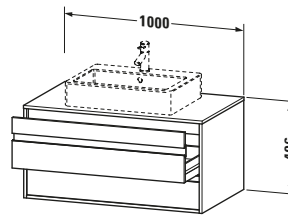

Konsolenwaschtischunterbau wandhängend

Basis Angaben	
Langbezeichnung	Duravit Ketho Konsolenwaschtischunterbau wandhängend, Weiß Matt, Rechteckig, Anzahl Ausschnitte: 1, Anzahl Schubkästen: 2 – KT665501818

Features	
Selbsteinzug mit Dämpfung	✓
Siphonausschnitt	✓
Schürze	✓
Hahnlochbohrungen möglich	✓

Weitere Informationen finden Sie hier

<https://pro.duravit.de/p/KT665501818>

Spezifikationen	
Anzahl Ausschnitte	1
Anzahl Schubkästen	2
Für Anzahl Waschtische	1
Montagegrad	Montiert
Waschplatz	
Position Becken	Mitte
Montage	
Montageart	Wandhängend / Wandmontage
Farbe	
Farbwert	Weiß
Glanzgrad	Matt
Front	
Farbwert Front	Weiß
Glanzgrad Front	Matt
Korpus	
Glanzgrad Korpus	Matt
Material Korpus	Hochverdichtete Dreischicht-Holzspanplatte
Oberfläche Korpus	Dekor
Konsole	
Farbwert Konsole	Weiß
Glanzgrad Konsole	Matt
Material Konsole	Hochverdichtete Dreischicht-Holzspanplatte
Oberfläche Konsole	Dekor
Griff	
Ausführung Griff	Griffleiste
Anzahl Griffe	2
Farbwert Griff	Silber

Lieferumfang	
Inkl. Konsolenplatte	✓
Montage	
Inkl. Befestigungsmaterial	✓
Technische Dokumentation	
Inkl. Montageanleitung	digital und gedruckt

Logistik	
Artikelgewicht	35,5 kg
Verkaufsverpackung	
Art Verkaufsverpackung	Karton
Menge / Verkaufsverpackung	1 Stk.
Ab Werk verpackt	✓
Breite Verkaufsverpackung inkl. Artikel	610 mm
Höhe Verkaufsverpackung inkl. Artikel	1070 mm
Tiefe Verkaufsverpackung inkl. Artikel	545 mm
Gewicht Verkaufsverpackung inkl. Artikel	40 kg
Anzahl Packstücke	1

Vermaßung	
Breite / Länge	1000 mm
Höhe	496 mm
Tiefe / Breite	550 mm
Min. Wandabstand	0 mm

Passende Produkte	
Passende Artikel	
	Raumsparsiphon # 005076 Universal