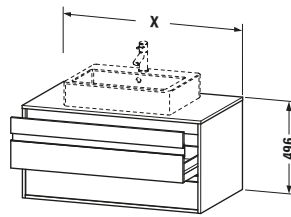

Konsolenwaschtischunterbau wandhängend

Basis Angaben	
Langbezeichnung	Duravit Ketho Konsolenwaschtischunterbau wandhängend, Weiß Matt, Rechteckig, Anzahl Ausschnitte: 1, Anzahl Schubkästen: 2 – KT665501818

Features	
Selbsteinzug mit Dämpfung	✓
Siphonausschnitt	✓
Schürze	✓
Hahnlochbohrungen möglich	✓

Weitere Informationen finden Sie hier

<https://pro.duravit.de/p/KT665501818>

Spezifikationen	
Anzahl Ausschnitte	1
Anzahl Schubkästen	2
Für Anzahl Waschtische	1
Montagegrad	Montiert
Waschplatz	
Position Becken	Mitte
Montage	
Montageart	Wandhängend / Wandmontage
Farbe	
Farbwert	Weiß
Glanzgrad	Matt
Front	
Farbwert Front	Weiß
Glanzgrad Front	Matt
Korpus	
Glanzgrad Korpus	Matt
Material Korpus	Hochverdichtete Dreischicht-Holzspanplatte
Oberfläche Korpus	Dekor
Konsole	
Farbwert Konsole	Weiß
Glanzgrad Konsole	Matt
Material Konsole	Hochverdichtete Dreischicht-Holzspanplatte
Oberfläche Konsole	Dekor
Griff	
Ausführung Griff	Griffleiste
Anzahl Griffe	2
Farbwert Griff	Silber

Lieferumfang	
Inkl. Konsolenplatte	✓
Montage	
Inkl. Befestigungsmaterial	✓
Technische Dokumentation	
Inkl. Montageanleitung	digital und gedruckt

Logistik	
Artikelgewicht	35,5 kg
Verkaufsverpackung	
Art Verkaufsverpackung	Karton
Menge / Verkaufsverpackung	1 Stk.
Ab Werk verpackt	✓
Breite Verkaufsverpackung inkl. Artikel	610 mm
Höhe Verkaufsverpackung inkl. Artikel	1070 mm
Tiefe Verkaufsverpackung inkl. Artikel	545 mm
Gewicht Verkaufsverpackung inkl. Artikel	40 kg
Anzahl Packstücke	1

Vermaßung	
Breite / Länge	1000 mm
Höhe	496 mm
Tiefe / Breite	550 mm
Min. Wandabstand	0 mm

Passende Produkte	
Passende Artikel	
	Raumsparsiphon # 005076 Universal