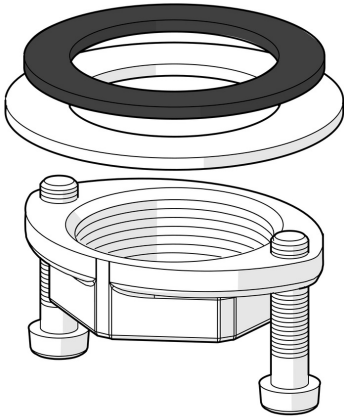

EAN: 4015474204584  
[static.hansa.com/59913371](https://static.hansa.com/59913371)

- Ersatzteile
  - Befestigungsset
  - Wartung für Unterputz-Einbaukörper
- 