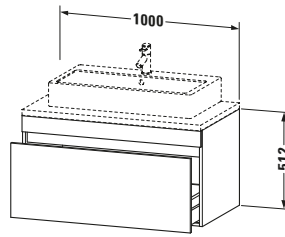

Konsolenwaschtischunterbau wandhängend

Basis Angaben	
Langbezeichnung	Duravit DuraStyle Konsolenwaschtischunterbau wandhängend, Taupe Matt, Rechteckig, Anzahl Auszüge: 1 – DS531409143

Spezifikationen	
Anzahl Auszüge	1
Für Anzahl Waschtische	1
Montagegrad	Montiert
Waschplatz	
Position Becken	Mitte
Montage	
Montageart	Konsolenmontage / Wandhängend / Wandmontage
Farbe	
Farbwert	Taupe
Glanzgrad	Matt
Front	
Farbwert Front	Taupe
Glanzgrad Front	Matt
Korpus	
Glanzgrad Korpus	Matt
Material Korpus	Hochverdichtete Dreischicht-Holzspanplatte
Oberfläche Korpus	Dekor
Griff	
Ausführung Griff	Grifflos

Features	
Inneneinteilung	Optional
Selbsteinzug mit Dämpfung	✓

Lieferumfang	
Montage	
Inkl. Befestigungsmaterial	✓
Technische Dokumentation	
Inkl. Montageanleitung	digital und gedruckt

Logistik	
Artikelgewicht	28 kg
Verkaufsverpackung	
Art Verkaufsverpackung	Karton
Menge / Verkaufsverpackung	1 Stk.
Ab Werk verpackt	✓
Breite Verkaufsverpackung inkl. Artikel	670 mm
Höhe Verkaufsverpackung inkl. Artikel	1070 mm
Tiefe Verkaufsverpackung inkl. Artikel	630 mm
Gewicht Verkaufsverpackung inkl. Artikel	35 kg
Anzahl Packstücke	1

Vermaßung	
Breite / Länge	1000 mm
Höhe	512 mm
Tiefe / Breite	548 mm
Min. Wandabstand	20 mm

Passende Produkte	
Passende Artikel	
	Raumsparsiphon # 005076 Universal
	Inneneinteilung # UV9846 Universal

Notwendige Artikel	
	Konsole # DS103C DuraStyle
	Konsole # DS107C DuraStyle
	Konsole # DS102C DuraStyle
	Konsole # DS106C DuraStyle