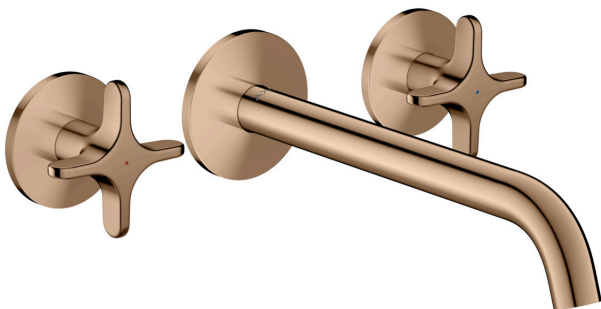

AXOR One
3-Loch Wannenarmatur Unterputz für Wandmontage mit Kreuzgriffen
 Oberfläche: **Polished Red Gold** Artikelnummer: **48430300**

Beschreibung

Merkmale

- 1 Verbraucher
- Ausladung: 220 mm
- Strahlart Armatur: Normalstrahl
- Keramikventile heiß/kalt 90°
- Anschlussgröße: DN15
- Anschlussart: Grundkörper
- Wandmontage
- min. Betriebsdruck: 1 bar
- max. Betriebsdruck: 10 bar

Technologie

Produktabbildung

Maßzeichnung