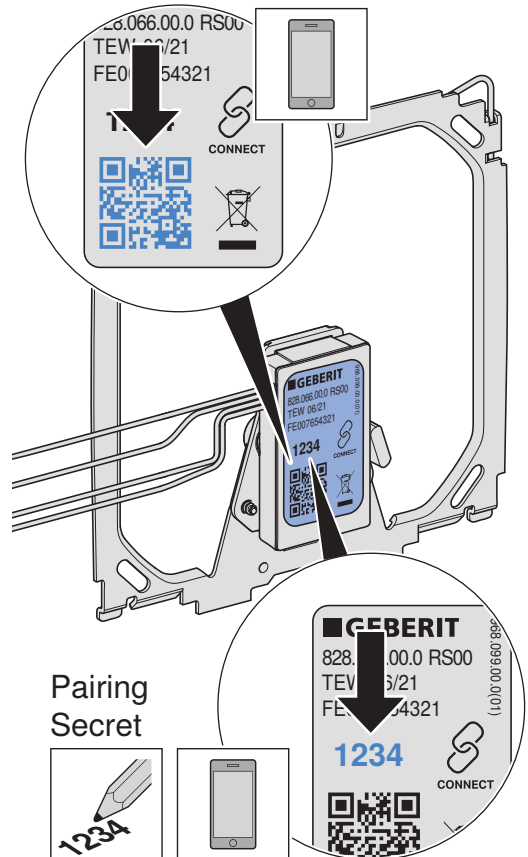

Geberit Apps

<https://gbrt.io/dsvFE00>

Pairing Secret

13

14

15

16

17