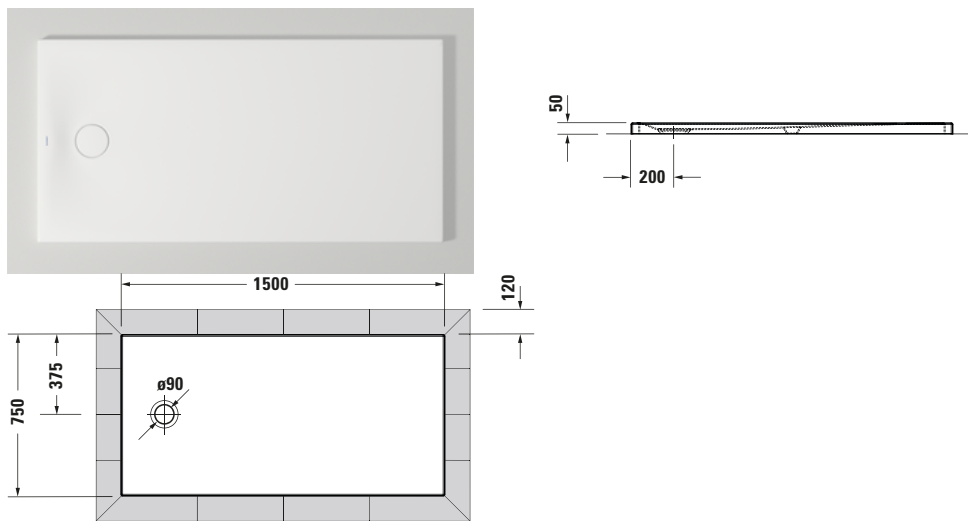

**Duschwanne**

**Basis Angaben**

Langbezeichnung	Duravit Tempano Duschwanne 1500x750 mm Weiß, Bodenbündig, Halb- einbau, Aufgesetzt, Material: Sanitäracryl, Quadratisch – 720204000000001
-----------------	--

**Spezifikationen**

Form	Quadratisch
Rutschfestigkeitsklasse	C
<b>Farbe</b>	
Farbwert	Weiß
Glanzgrad	Glänzend
<b>Material</b>	
Material	Sanitäracryl
<b>Montage</b>	
Einbauart	Bodenbündig / Halb- einbau / Aufgesetzt
<b>Ablauf</b>	
Position Ablauf	Seitlich

**Lieferumfang**
**Technische Dokumentation**

Inkl. Montageanleitung	digital und gedruckt
Inkl. Pflegeanleitung	digital und gedruckt

**Vermaßung**

Breite / Länge	1500 mm
Tiefe / Breite	750 mm
Min. Höhe mit Füßen	120 mm
Max. Höhe mit Füßen	150 mm
Höhe mit Wannenträger	0 mm
Durchmesser Ablaufloch	90 mm

**Duschwanne**
**Beschreibungstexte**

Ausschreibungstext	Duravit Tempano Duschwanne Weiß, Form: Quadratisch, Sanitäracryl, Einbau- art: Bodenbündig, Halbeinbau, Aufge- setzt, Position Ablauf: Seitlich, Rutschfestig- keitsklasse: C, CE- Kennzeichen-1: EN 14527, EAN Nr.: 4053424893860, Arti- kelgewicht: 33,5 kg, Abmessungen (Brei- te / Länge x Tiefe / Breite x Höhe): 1500 x 750 x 50 mm, Antislip, Artikel Nr.: 720204000000001, Passende Artikel: Schalungshilfe, Schall- schutz-Set, Fußge- stell, Duschwannenab- lauf, Duschwannenfuß; Artikel Nr.: 792805000000000, 791372000000000, 791390000000000, 791283000000000, 790269000001000, 790269000000000, 790263000001000, 790263000000000, 790173000000000; Modell Nr.: 792805, 791372, 791390, 791283, 790269, 790263, 790173
--------------------	---