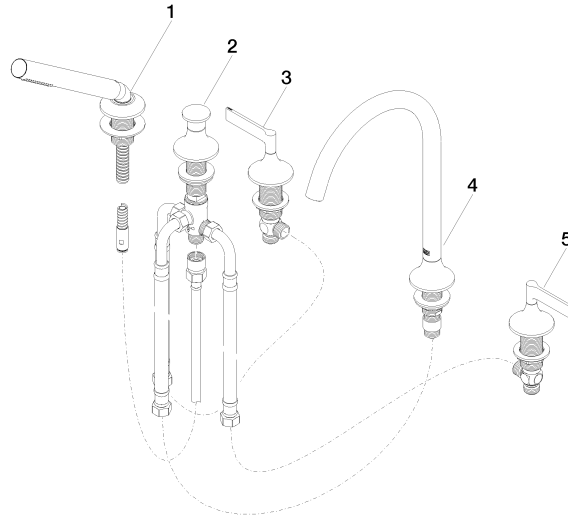

27 522 819 Produktversion ab 13.03.2017

- Auslauf: runder luftangereicherter Strahl
- Durchfluss max. 21,5 l/min bei 3 bar Fließdruck
- Handbrause: COMPACT RAIN, Durchfluss max. 6,8 l/min (bei 3 Bar)
- Schlauchbrausegarnitur mit Antikalk-System
- automatische Umstellung Wanne/Brause
- Ausladung 220 mm
- Armaturenhöhe 347 mm
- Höhe bis Luftsprudler 244 mm
- Bohrungsdurchmesser Auslauf 32 mm
- Bohrungsdurchmesser Seitenventil 32 mm
- Bohrungsdurchmesser Schlauchbrausegarnitur 32 mm
- Rosette für Auslauf Ø 60 mm
- Rosette für Schlauchbrausegarnitur Ø 60 mm
- Rosette für Seitenventil Ø 60 mm
- Metallbrauseschlauch 1750 mm mit integriertem Verdrehschutz

27 522 819 Produktversion ab 13.03.2017
mm [inches]
M 1:10

Durchflussdiagramm

Codes & Standards

ASME A112.18.1 cUPC DIN 4109 EN 1717

Executive Order ISO 3822 Ü-Zeichen
no. 1007

VAIA Wannen-Fünflochbatterie für Wannenrandmontage mit Umstellung -
Platin

Ersatzteilstückliste

Nr.	Artikelnummer	Benennung	Verbaumenge	Lieferzeit
2	29 140 809-08	VAIA Zweiwege-Umstellung für Wannenrand- bzw. Fliesenrandmontage - Platin	1,00	40
5	20 000 819-08	VAIA Seitenventil , linksschließend , kalt - Platin	1,00	-
Ersatzteil nicht mehr bestellbar, bitte bestellen Sie den Nachfolgeartikel				
1	27 702 809-08	VAIA Schlauchbrausegarnitur für Wannenrand- bzw. Fliesenrandmontage - Platin	1,00	40
3	20 000 818-08	VAIA Seitenventil , rechtsschließend , warm - Platin	1,00	-
Ersatzteil nicht mehr bestellbar, bitte bestellen Sie den Nachfolgeartikel				
4	13 612 809-08	VAIA Wannenauslauf ohne Umstellung für Standmontage - Platin	1,00	-
Ersatzteil nicht mehr bestellbar, bitte bestellen Sie den Nachfolgeartikel				