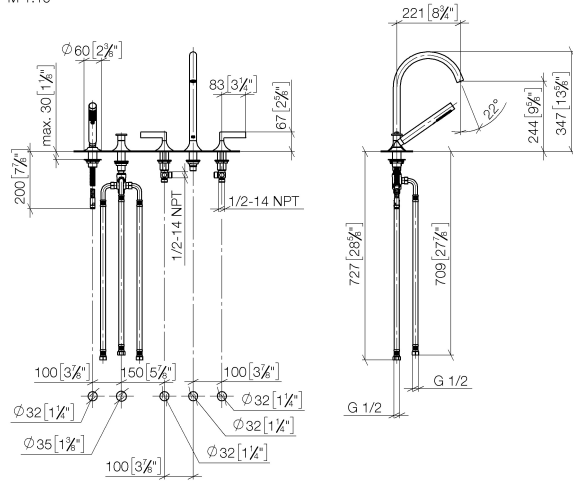

27 522 819 Produktversion ab 13.03.2017

- Auslauf: runder luftangereicherter Strahl
- Durchfluss max. 21,5 l/min bei 3 bar Fließdruck
- Handbrause: COMPACT RAIN, Durchfluss max. 6,8 l/min (bei 3 Bar)
- Schlauchbrausegarnitur mit Antikalk-System
- automatische Umstellung Wanne/Brause
- Ausladung 220 mm
- Armaturenhöhe 347 mm
- Höhe bis Luftsprudler 244 mm
- Bohrungsdurchmesser Auslauf 32 mm
- Bohrungsdurchmesser Seitenventil 32 mm
- Bohrungsdurchmesser Schlauchbrausegarnitur 32 mm
- Rosette für Auslauf Ø 60 mm
- Rosette für Schlauchbrausegarnitur Ø 60 mm
- Rosette für Seitenventil Ø 60 mm
- Metallbrauseschlauch 1750 mm mit integriertem Verdrehschutz

27 522 819 Produktversion ab 13.03.2017
mm [inches]
M 1:10

Durchflussdiagramm

Codes & Standards

ASME A112.18.1 cUPC DIN 4109 EN 1717

Executive Order ISO 3822 Ü-Zeichen
no. 1007

VAIA Wannen-Fünflochbatterie für Wannenrandmontage mit Umstellung -
Platin

Ersatzteilstückliste

Nr.	Artikelnummer	Benennung	Verbaumenge	Lieferzeit
2	29 140 809-08	VAIA Zweiwege-Umstellung für Wannenrand- bzw. Fliesenrandmontage - Platin	1,00	40
5	20 000 819-08	VAIA Seitenventil , linksschließend , kalt - Platin	1,00	-
Ersatzteil nicht mehr bestellbar, bitte bestellen Sie den Nachfolgeartikel				
1	27 702 809-08	VAIA Schlauchbrausegarnitur für Wannenrand- bzw. Fliesenrandmontage - Platin	1,00	40
3	20 000 818-08	VAIA Seitenventil , rechtsschließend , warm - Platin	1,00	-
Ersatzteil nicht mehr bestellbar, bitte bestellen Sie den Nachfolgeartikel				
4	13 612 809-08	VAIA Wannenauslauf ohne Umstellung für Standmontage - Platin	1,00	-
Ersatzteil nicht mehr bestellbar, bitte bestellen Sie den Nachfolgeartikel				