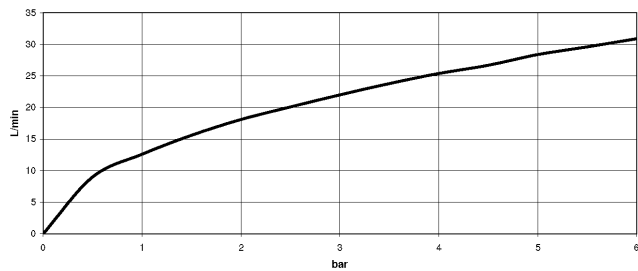

Durchflussdiagramm

Codes & Standards

ASME A112.18.1   cUPC   DIN 4109   EN 1717

Executive Order   ISO 3822   Ü-Zeichen
no. 1007