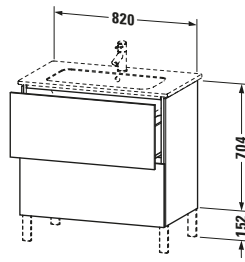

Waschtischunterbau bodenstehend

Basis Angaben	
Langbezeichnung	Duravit L-Cube Waschtischunterbau bodenstehend, Nussbaum dunkel Matt, Rechteckig, Anzahl Auszüge: 2, Tip-on Technik – LC662602121

Features	
Tip-on Technik	✓
Einrichtungssystem	Optional
Selbsteinzug mit Dämpfung	✓
Siphonausschnitt	✓
Schürze	✓
Füße	Optional

Waschplatz	
Position Becken	Mitte

Montage	
Montageart	Montage unter Waschtisch / Bodenstehend / Wandmontage

Logistik	
Artikelgewicht	42,94 kg

Farbe	
Farbwert	Nussbaum dunkel
Glanzgrad	Matt

Verkaufsverpackung	
Art Verkaufsverpackung	Karton
Menge / Verkaufsverpackung	1 Stk.
Ab Werk verpackt	✓
Breite Verkaufsverpackung inkl. Artikel	922 mm
Höhe Verkaufsverpackung inkl. Artikel	875 mm
Tiefe Verkaufsverpackung inkl. Artikel	550 mm
Gewicht Verkaufsverpackung inkl. Artikel	48 kg
Anzahl Packstücke	1

Front	
Farbwert Front	Nussbaum dunkel
Glanzgrad Front	Matt

Korpus	
Glanzgrad Korpus	Matt
Material Korpus	Hochverdichtete Dreischicht-Holzspanplatte
Oberfläche Korpus	Dekor

Vermaßung	
Breite / Länge	820 mm
Höhe	704 mm
Tiefe / Breite	481 mm
Min. Wandabstand	0 mm