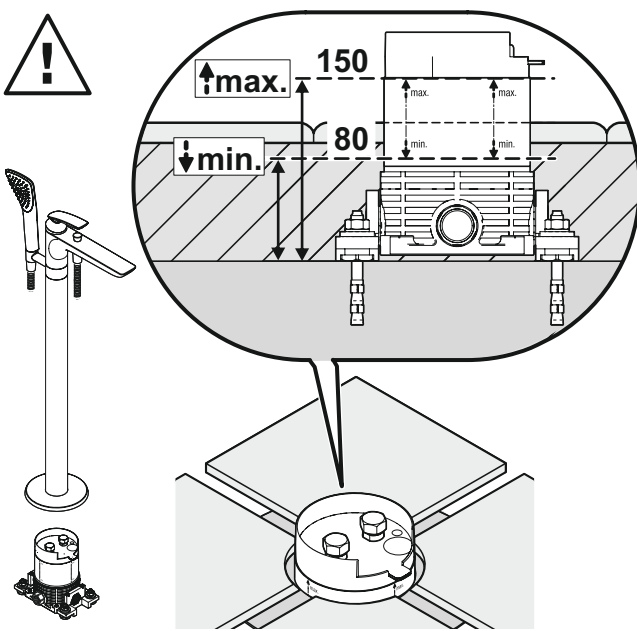

9 62 675/06

Kludi GmbH & Co. KG
Postfach 25 60
D-58685 Menden
Am Vogelsang 31-33
D-58706 Menden

Telefon: (D) +49 (0) 23 73 / 904-0
Telefax: (D) +49 (0) 23 73 / 904-4 65
E-Mail: info.de@kludi.com
Internet: www.kludi.com