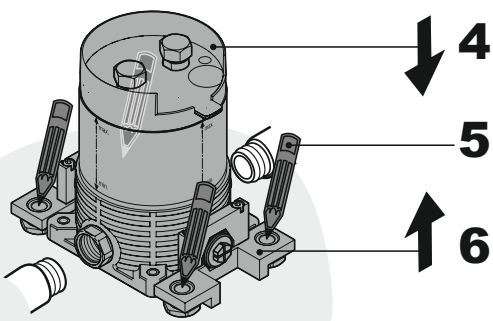

3.

4.

5.

6.

7.

8.

9.

10.

11.

13.

12.