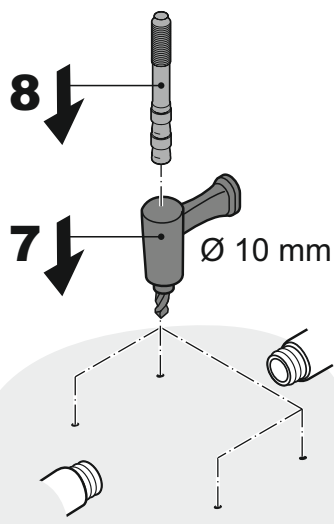

3.

4.

5.

6.

7.

8.

9.

10.

11.

13.

12.