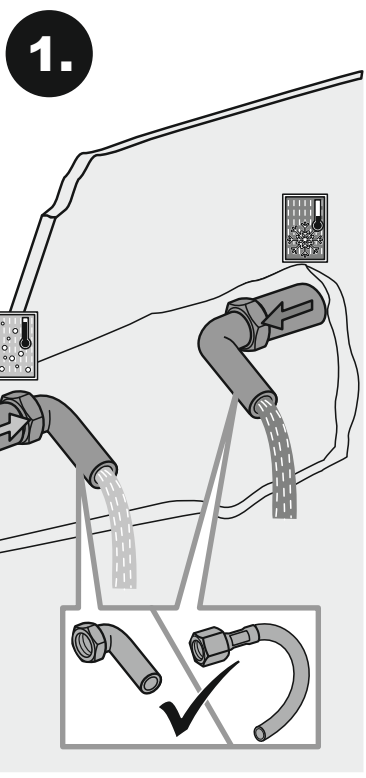

9 62 675/06

Kludi GmbH & Co. KG
Postfach 25 60
D-58685 Menden
Am Vogelsang 31-33
D-58706 Menden

Telefon: (D) +49 (0) 23 73 / 904-0
Telefax: (D) +49 (0) 23 73 / 904-4 65
E-Mail: info.de@kludi.com
Internet: www.kludi.com