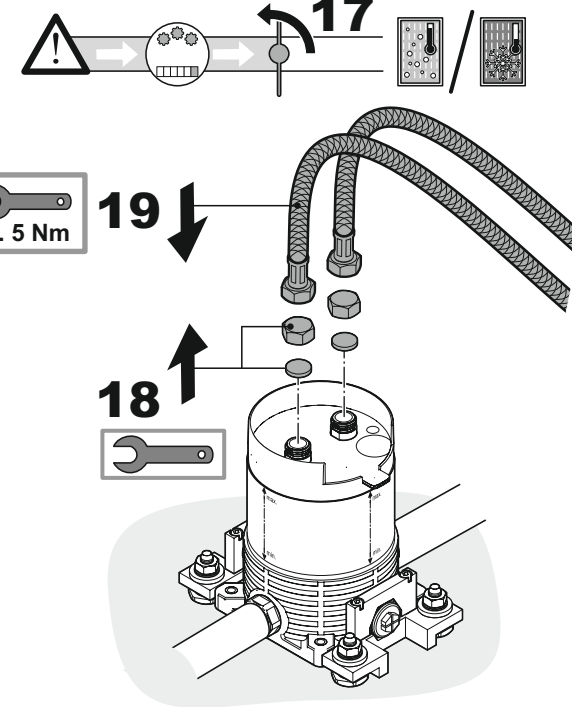

DIN EN 806
DIN EN 1717
DIN 1988
Global Standards

- (D) Montage- und Bedienanleitung
- (CN) 安装及操作指南
- (CZ) Návod k instalaci a k použití
- (E) Instrucciones de montaje y de manejo
- (EST) Paigaldamine ja kasutamine
- (F) Instructions de montage et d'utilisation
- (GB) Installation and operating instructions
- (GR) ΟΔΗΓΙΕΣ ΕΓΚΑΤΑΣΤΑΣΗΣ ΚΑΙ ΣΥΝΤΗΡΗΣΗΣ
- (H) Szerelési és használati utasítás
- (I) Istruzioni di montaggio e per l'uso
- (LT) Montavimo ir naudojimo instrukcija
- (LV) Montāžas un lietošanas instrukcija
- (NL) Montagehandleiding en Gebruiksaanwijzing
- (PL) Instrukcja montażu i obsługi
- (RO) Instrucțiuni de montaj și utilizare
- (RUS) Руководство по монтажу и эксплуатации
- (SK) Návod na montáž a obsluhu
- (SLO) Navodila za montažo in uporabo
- (UA) Інструкція по монтажу та експлуатації
- (UAE) تعليمات التركيب والتشغيل

3.**4.****5.****6.****7.****8.****9.****10.****11.****13.****12.**