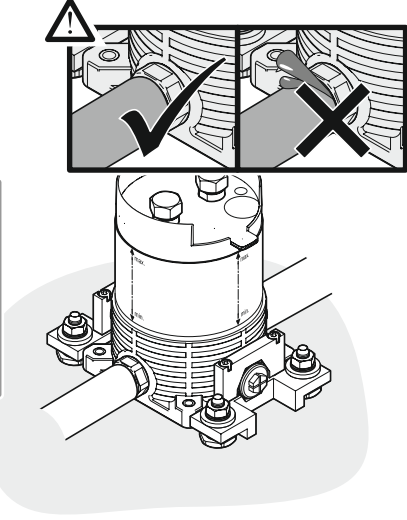

3.

4.

5.

6.

7.

8.

9.

10.

11.

13.

12.