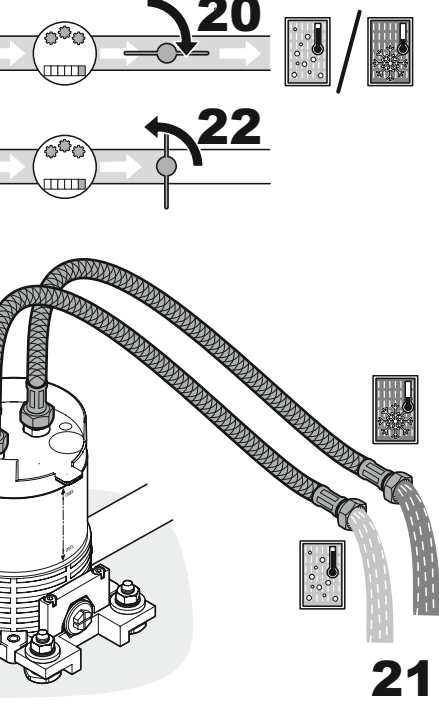

3.

4.

5.

6.

7.

8.

9.

10.

11.

13.

12.