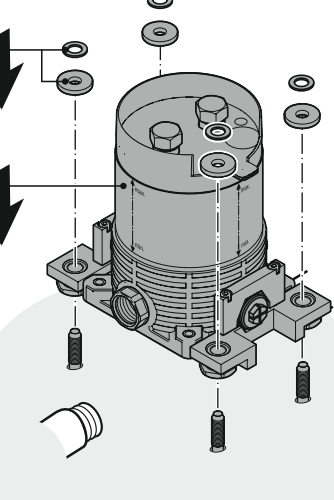

3.

4.

5.

6.

7.

8.

9.

10.

11.

13.

12.