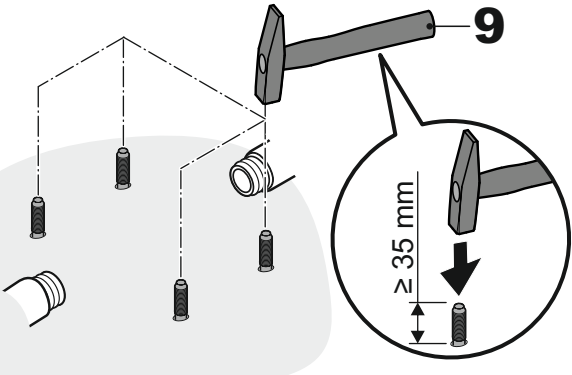

3.

4.

5.

6.

7.

8.

9.

10.

11.

13.

12.