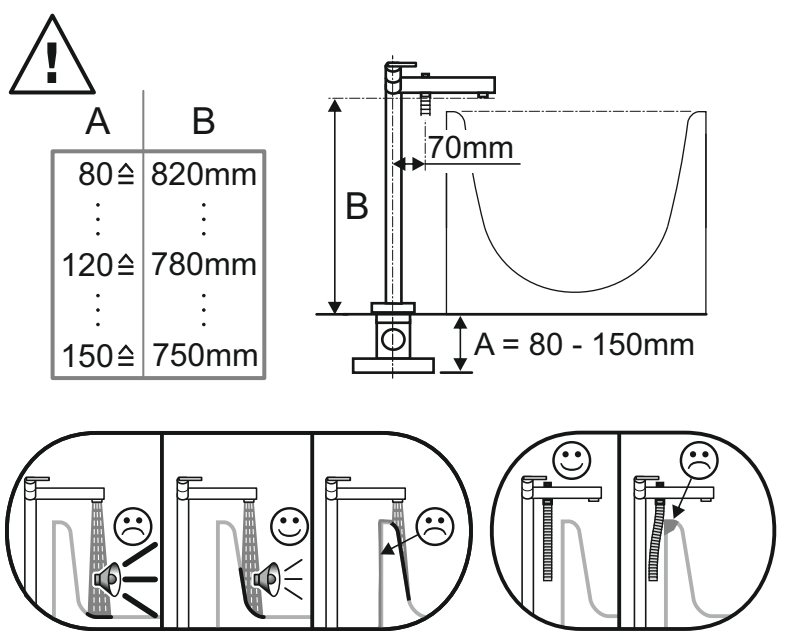

9 62 675/06

Kludi GmbH & Co. KG
Postfach 25 60
D-58685 Menden
Am Vogelsang 31-33
D-58706 Menden

Telefon: (D) +49 (0) 23 73 / 904-0
Telefax: (D) +49 (0) 23 73 / 904-4 65
E-Mail: info.de@kludi.com
Internet: www.kludi.com