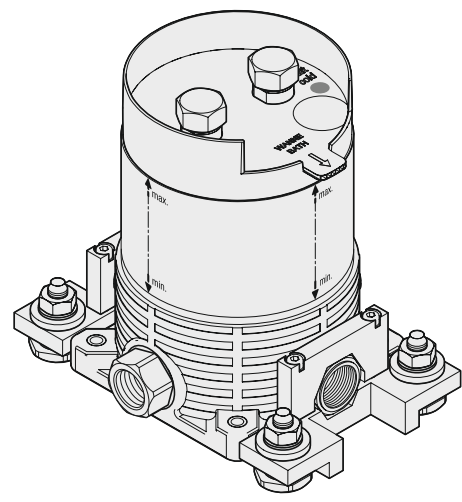

DIN EN 806
DIN EN 1717
DIN 1988
Global Standards

- (D) Montage- und Bedienanleitung
- (CN) 安装及操作指南
- (CZ) Návod k instalaci a k použití
- (E) Instrucciones de montaje y de manejo
- (EST) Paigaldamine ja kasutamine
- (F) Instructions de montage et d'utilisation
- (GB) Installation and operating instructions
- (GR) ΟΔΗΓΙΕΣ ΕΓΚΑΤΑΣΤΑΣΗΣ ΚΑΙ ΣΥΝΤΗΡΗΣΗΣ
- (H) Szerelési és használati utasítás
- (I) Istruzioni di montaggio e per l'uso
- (LT) Montavimo ir naudojimo instrukcija
- (LV) Montāžas un lietošanas instrukcija
- (NL) Montagehandleiding en Gebruiksaanwijzing
- (PL) Instrukcja montażu i obsługi
- (RO) Instrucțiuni de montaj și utilizare
- (RUS) Руководство по монтажу и эксплуатации
- (SK) Návod na montáž a obsluhu
- (SLO) Navodila za montažo in uporabo
- (UA) Інструкція по монтажу та експлуатації
- (UAE) تعليمات التركيب والتشغيل