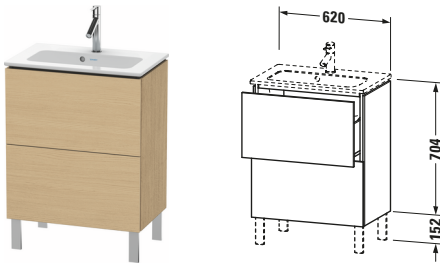

L-Cube # LC667303030

Design by Christian Werner

Waschtischunterbau bodenstehend

Basis Angaben	
Langbezeichnung	Duravit L-Cube Waschtischunterbau bodenstehend, Eiche Natur Matt, Rechteckig, Anzahl Auszüge: 2, Tip-on Technik – LC667303030

Spezifikationen	
Anzahl Auszüge	2
Für Anzahl Waschtische	1
Compact	✓
Montagegrad	Montiert
Waschplatz	
Position Becken	Mitte
Montage	
Montageart	Montage unter Waschtisch / Bodenstehend / Wandmontage
Farbe	
Farbwert	Eiche Natur
Glanzgrad	Matt
Front	
Farbwert Front	Eiche Natur
Glanzgrad Front	Matt
Korpus	
Glanzgrad Korpus	Matt
Material Korpus	Hochverdichtete Dreischicht-Holzspanplatte
Oberfläche Korpus	Dekor
Griff	
Ausführung Griff	Grifflos

Features	
Tip-on Technik	✓
Einrichtungssystem	Optional
Selbsteinzug mit Dämpfung	✓
Siphonausschnitt	✓
Schürze	✓
Füße	Optional

Lieferumfang	
Montage	
Inkl. Befestigungsmaterial	✓
Technische Dokumentation	
Inkl. Montageanleitung	digital und gedruckt

Vermaßung	
Breite / Länge	620 mm
Höhe	704 mm
Tiefe / Breite	391 mm
Min. Wandabstand	0 mm

Passende Produkte	
Passende Artikel	
	Sockelfuß # UV9991 Universal
	Raumsparsiphon # 005076 Universal
	Einrichtungssystem Set # UV0500 Universal
	Sockelfuß # UV9993 Universal
	Waschtisch # 234263 ME by Starck
Notwendige Artikel	
	Waschtisch # 234263 ME by Starck