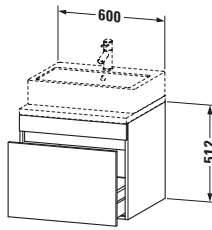

Konsolenwaschtischunterbau wandhängend

Basis Angaben	
Langbezeichnung	Duravit DuraStyle Konsolenwaschtischunterbau wandhängend, Nussbaum Matt, Rechteckig, Anzahl Auszüge: 1 – DS531007943

Spezifikationen	
Anzahl Auszüge	1
Für Anzahl Waschtische	1
Montagegrad	Montiert
Waschplatz	
Position Becken	Mitte
Montage	
Montageart	Konsolenmontage / Wandhängend / Wandmontage
Farbe	
Farbwert	Nussbaum
Glanzgrad	Matt
Front	
Farbwert Front	Nussbaum
Glanzgrad Front	Matt
Korpus	
Glanzgrad Korpus	Matt
Material Korpus	Hochverdichtete Dreischicht-Holzspanplatte
Oberfläche Korpus	Dekor
Griff	
Ausführung Griff	Grifflos

Features	
Inneneinteilung	Optional
Selbsteinzug mit Dämpfung	✓

Lieferumfang	
Montage	
Inkl. Befestigungsmaterial	✓
Technische Dokumentation	
Inkl. Montageanleitung	digital und gedruckt

Logistik	
Artikelgewicht	20,3 kg
Verkaufsverpackung	
Art Verkaufsverpackung	Karton
Menge / Verkaufsverpackung	1 Stk.
Ab Werk verpackt	✓
Breite Verkaufsverpackung inkl. Artikel	685 mm
Höhe Verkaufsverpackung inkl. Artikel	670 mm
Tiefe Verkaufsverpackung inkl. Artikel	640 mm
Gewicht Verkaufsverpackung inkl. Artikel	24,5 kg
Anzahl Packstücke	1

Vermaßung	
Breite / Länge	600 mm
Höhe	512 mm
Tiefe / Breite	548 mm
Min. Wandabstand	20 mm

Passende Produkte	
Passende Artikel	
	Raumsparsiphon # 005076 Universal
	Inneneinteilung # UV9846 Universal

Notwendige Artikel	
	Konsole # DS103C DuraStyle
	Konsole # DS107C DuraStyle
	Konsole # DS102C DuraStyle
	Konsole # DS106C DuraStyle