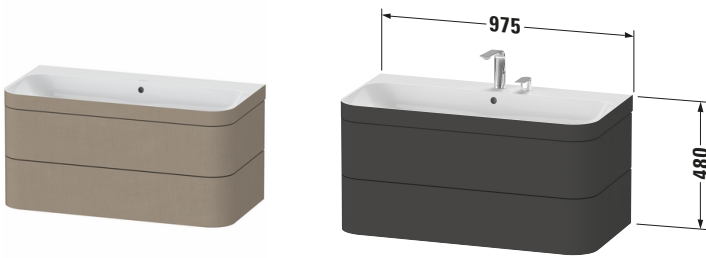

# Happy D.2 # HP4638N7575

Design by sieger design

c-bonded Set wandhängend

Basis Angaben	
Langbezeichnung	Duravit Happy D.2 c-bonded Set wandhängend, Leinen Matt, Halbrund, Anzahl Schubkästen: 2, Tip-on Technik – HP4638N7575

Spezifikationen	
<b>Keramik</b>	
Anzahl Waschplätze	1
Anzahl Becken	1
Position Becken	Mitte
<b>Griff</b>	
Ausführung Griff	Grifflos
<b>Front</b>	
Farbwert Front	Leinen
Glanzgrad Front	Matt
Material Front	Hochverdichtete Dreischicht-Holzspanplatte
<b>Korpus</b>	
Farbwert Korpus	Leinen
Glanzgrad Korpus	Matt
Material Korpus	Hochverdichtete Dreischicht-Holzspanplatte
Oberfläche Korpus	Dekor

Features	
<b>Set Attribute</b>	
Hahnlochbank	Ja
Tip-on Technik	✓
Selbsteinzug mit Dämpfung	✓
Siphonausschnitt	✓
Schürze	✓

Lieferumfang	
Inkl. Raumsparsiphon	✓
<b>Montage</b>	
Inkl. Befestigungsmaterial	✓
<b>Technische Dokumentation</b>	
Inkl. Pflegeanleitung	digital und gedruckt
Inkl. Montageanleitung	digital und gedruckt
<b>Set Attribute</b>	
Inkl. Schaftventil	Nein
Inkl. Ablaufventil	Ja
Inkl. Push-Open Ventil	Ja

Passende Produkte	
<b>Passende Artikel</b>	
	Einrichtungssystem Set # UV0504 Universal

Vermaßung	
Breite / Länge	975 mm
Höhe	480 mm
Tiefe / Breite	490 mm
Min. Wandabstand	0 mm

Weitere Informationen finden Sie hier