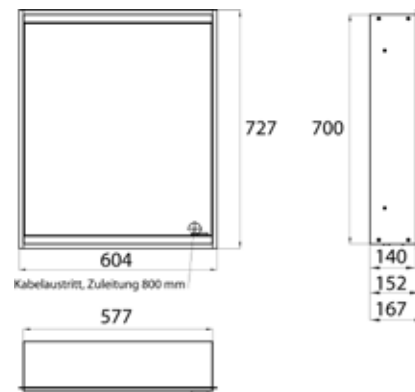

PRODUKTINFORMATION

Lichtspiegelschrank prime 2, 600 mm, 1 Tür, Unterputzmodell, IP20 aluminium/spiegel

Art.-Nr.9497 062 31

mit verspiegelter- oder weißer Glasrückwand, 2 stufenlos einstellbare Ablagen, 1 Tür (Türanschlag links), 1 Steckdose, stufenlose Lichtsteuerung (an/aus, Helligkeit und Lichtfarbe) über drei in die Glasrückwand integrierte Touchsensoren, Höhe: 730 mm, LED-Beleuchtung