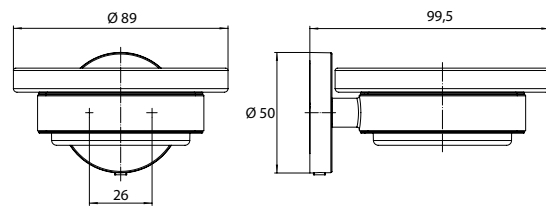

PRODUKTINFORMATION

Seifenhalter weiß

Art.-Nr.4330 139 00

Schale Kristallglas, klar