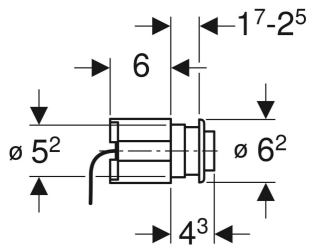

Geberit Drücker für WC-Steuerung mit pneumatischer Spülauslösung, 1-Mengen-Spülung

Art.-Nr.	Farbe / Oberfläche	Werkstoff	Modell	VE1 St.
241.199.11.1	weiß-alpin	Kunststoff	1-Mengen-Spülung	1