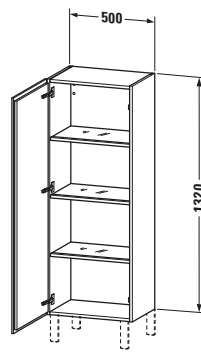

Halbhochschrank

Basis Angaben	
Langbezeichnung	Duravit L-Cube Halbhochschrank, Betongrau Matt, Rechteckig, Anzahl Türen: 1 – LC1179R0707
Artikel Nr.	LC1179R0707

Spezifikationen	
Tür	
Anzahl Türen	1
Türanschlag	Rechts
Böden	
Anzahl Glasfachböden mit Aluträgersystem	3
Montage	
Montageart	Wandhängend / Wandmontage
Montagegrad	Montiert
Farbe	
Farbwert	Betongrau
Glanzgrad	Matt
Front	
Farbwert Front	Betongrau
Glanzgrad Front	Matt
Material Front	Hochverdichtete Dreischicht-Holzspanplatte
Korpus	
Farbwert Korpus	Betongrau
Glanzgrad Korpus	Matt
Material Korpus	Hochverdichtete Dreischicht-Holzspanplatte
Oberfläche Korpus	Dekor
Griff	
Ausführung Griff	Grifflos

Features	
Automatiktürscharnier mit Dämpfung	✓
Füße	Optional

Lieferumfang	
Montage	
Inkl. Befestigungsmaterial	✓
Technische Dokumentation	
Inkl. Montageanleitung	digital und gedruckt

Logistik	
Artikelgewicht	33,2 kg
Verkaufsverpackung	
Art Verkaufsverpackung	Karton
Menge / Verkaufsverpackung	1 Stk.
Ab Werk verpackt	✓
Breite Verkaufsverpackung inkl. Artikel	550 mm
Höhe Verkaufsverpackung inkl. Artikel	1350 mm
Tiefe Verkaufsverpackung inkl. Artikel	410 mm
Gewicht Verkaufsverpackung inkl. Artikel	39 kg
Anzahl Packstücke	1

Passende Produkte	
Passende Artikel	
	Sockelfuß # UV9993 Universal
	Sockelfuß # UV9991 Universal

Vermaßung	
Breite / Länge	500 mm
Min. Variable Breite / Länge	0 mm
Max. Variable Breite / Länge	0 mm
Höhe	1320 mm
Tiefe / Breite	363 mm
Min. Wandabstand	50 mm
Min. Abstand Anbau Möbel	50 mm