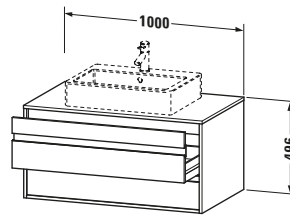

Konsolenwaschtischunterbau wandhängend

Basis Angaben	
Langbezeichnung	Duravit Ketho Konsolenwaschtischunterbau wandhängend, Eiche Schwarz Matt, Rechteckig, Anzahl Ausschnitte: 1, Anzahl Schubkästen: 2 – KT665501616

Features	
Selbsteinzug mit Dämpfung	✓
Siphonausschnitt	✓
Schürze	✓
Hahnlochbohrungen möglich	✓

Weitere Informationen finden Sie hier

<https://pro.duravit.de/p/KT665501616>

Spezifikationen	
Anzahl Ausschnitte	1
Anzahl Schubkästen	2
Für Anzahl Waschtische	1
Montagegrad	Montiert
Waschplatz	
Position Becken	Mitte
Montage	
Montageart	Wandhängend / Wandmontage
Farbe	
Farbwert	Eiche Schwarz
Glanzgrad	Matt
Front	
Farbwert Front	Eiche Schwarz
Glanzgrad Front	Matt
Korpus	
Glanzgrad Korpus	Matt
Material Korpus	Hochverdichtete Dreischicht-Holzspanplatte
Oberfläche Korpus	Dekor
Konsole	
Farbwert Konsole	Eiche Schwarz
Glanzgrad Konsole	Matt
Material Konsole	Hochverdichtete Dreischicht-Holzspanplatte
Oberfläche Konsole	Dekor
Griff	
Ausführung Griff	Griffleiste
Anzahl Griffe	2
Farbwert Griff	Silber

Lieferumfang	
Inkl. Konsolenplatte	✓
Montage	
Inkl. Befestigungsmaterial	✓
Technische Dokumentation	
Inkl. Montageanleitung	digital und gedruckt

Logistik	
Artikelgewicht	35,5 kg
Verkaufsverpackung	
Art Verkaufsverpackung	Karton
Menge / Verkaufsverpackung	1 Stk.
Ab Werk verpackt	✓
Breite Verkaufsverpackung inkl. Artikel	1000 mm
Höhe Verkaufsverpackung inkl. Artikel	550 mm
Tiefe Verkaufsverpackung inkl. Artikel	496 mm
Gewicht Verkaufsverpackung inkl. Artikel	35,5 kg
Anzahl Packstücke	1

Vermaßung	
Breite / Länge	1000 mm
Höhe	496 mm
Tiefe / Breite	550 mm
Min. Wandabstand	0 mm

Passende Produkte	
Passende Artikel	
	Raumsparsiphon # 005076 Universal