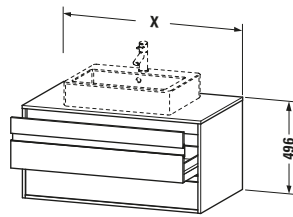

Konsolenwaschtischunterbau wandhängend

Basis Angaben	
Langbezeichnung	Duravit Ketho Konsolenwaschtischunterbau wandhängend, Eiche Schwarz Matt, Rechteckig, Anzahl Ausschnitte: 1, Anzahl Schubkästen: 2 – KT665501616

Features	
Selbsteinzug mit Dämpfung	✓
Siphonausschnitt	✓
Schürze	✓
Hahnlochbohrungen möglich	✓

Weitere Informationen finden Sie hier

<https://pro.duravit.de/p/KT665501616>

Spezifikationen	
Anzahl Ausschnitte	1
Anzahl Schubkästen	2
Für Anzahl Waschtische	1
Montagegrad	Montiert
Waschplatz	
Position Becken	Mitte
Montage	
Montageart	Wandhängend / Wandmontage
Farbe	
Farbwert	Eiche Schwarz
Glanzgrad	Matt
Front	
Farbwert Front	Eiche Schwarz
Glanzgrad Front	Matt
Korpus	
Glanzgrad Korpus	Matt
Material Korpus	Hochverdichtete Dreischicht-Holzspanplatte
Oberfläche Korpus	Dekor
Konsole	
Farbwert Konsole	Eiche Schwarz
Glanzgrad Konsole	Matt
Material Konsole	Hochverdichtete Dreischicht-Holzspanplatte
Oberfläche Konsole	Dekor
Griff	
Ausführung Griff	Griffleiste
Anzahl Griffe	2
Farbwert Griff	Silber

Lieferumfang	
Inkl. Konsolenplatte	✓
Montage	
Inkl. Befestigungsmaterial	✓
Technische Dokumentation	
Inkl. Montageanleitung	digital und gedruckt

Logistik	
Artikelgewicht	35,5 kg
Verkaufsverpackung	
Art Verkaufsverpackung	Karton
Menge / Verkaufsverpackung	1 Stk.
Ab Werk verpackt	✓
Breite Verkaufsverpackung inkl. Artikel	1000 mm
Höhe Verkaufsverpackung inkl. Artikel	550 mm
Tiefe Verkaufsverpackung inkl. Artikel	496 mm
Gewicht Verkaufsverpackung inkl. Artikel	35,5 kg
Anzahl Packstücke	1

Vermaßung	
Breite / Länge	1000 mm
Höhe	496 mm
Tiefe / Breite	550 mm
Min. Wandabstand	0 mm

Passende Produkte	
Passende Artikel	
	Raumsparsiphon # 005076 Universal