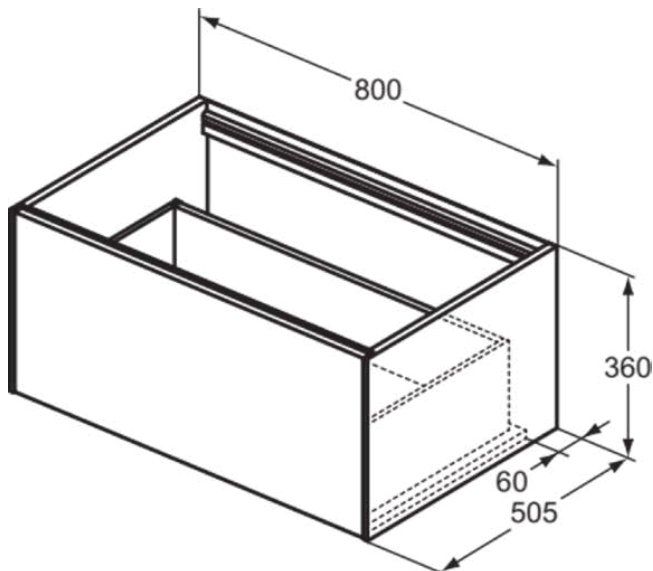

CONCA

T3985Y4

CONCA | Waschtisch-Unterschrank 800x505x360 mm in eiche geflammt furnier, 1 Schublade | Grifflos, Vollauszug, Push-to-open, SoftClosing, Vormontiert, Nachhaltig gewonnenes Holz, Echtholz furnier

Bild & Zeichnung

Allgemeine Informationen

Produktkategorie:	Möbel
Produktart:	Waschtisch-Unterschrank
Marke:	Ideal Standard
Kollektion:	CONCA
Designer:	Palomba Serafini Associati
Colour:	Y4 - Eiche Geflammt Furnier
Oberflächenbeschaffenheit:	Matt
Höhe (mm):	360
Breite (mm):	800
Ausladung (mm):	505
Befestigungsart:	Befestigungsset
Nettogewicht (kg):	28.00
EAN Code:	8014140462286