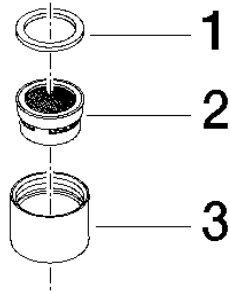

90 23 01 060 01

	Chrom	90 23 01 060 01-00
	Platin gebürstet	90 23 01 060 01-06
	Platin	90 23 01 060 01-08
	Messing (23kt Gold)	90 23 01 060 01-09
	cyprum matt	90 23 01 060 01-56

Luftsprudler M22x1 - Chrom

ERSATZTEILE

90 23 01 060 01

Luftsprudler M22x1 - Chrom

ERSATZTEILE

90 23 01 060 01

90 23 01 060 01

Ersatzteile für die
anderen
Oberflächenvarianten
finden Sie hier: Platin
gebürstet

Ersatzteilstückliste

Nr.	Artikelnummer	Benennung	Verbaumenge	Lieferzeit
2	09 29 03 113 90	Luftsprudlereinsatz M22/M24 4,5 l/min. -	1,00	2
1	09 14 05 005 90	Dichtung NBR 70 20,8 x 16,0 x 1,5 mm -	1,00	2
3	09 23 01 060-00	Luftsprudlerhülse Ø 24 x 17,5 mm - Chrom	1,00	10