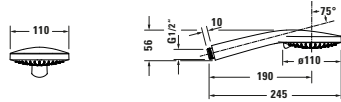

Handbrause

Basis Angaben	
Langbezeichnung	Duravit Brausen und Zubehör Handbrause 3jet Chrom Hochglanz – UV0650015010

Logistik	
Artikelgewicht	0,2 kg
Verkaufsverpackung	
Art Verkaufsverpackung	Karton
Menge / Verkaufsverpackung	1 Stk.
Ab Werk verpackt	✓
Breite Verkaufsverpackung inkl. Artikel	130 mm
Höhe Verkaufsverpackung inkl. Artikel	255 mm
Tiefe Verkaufsverpackung inkl. Artikel	60 mm
Gewicht Verkaufsverpackung inkl. Artikel	0,28 kg
Anzahl Packstücke	1

Passende Produkte	
Passende Artikel	
Passende Artikel finden Sie auf unserer Webseite.	

Beschreibungstexte	
Ausschreibungstext	Duravit Brausen und Zubehör Handbrause 3jet Chrom Hochglanz, Material: Kunststoff, Oberflächenbehandlung: Verchromt, Strahlart: SoftRain-RainIntenseRain, Technisches Feature: EasyClean, Durchflussmenge (3 bar): 14 l/min, Min. empfohlener Betriebsdruck: 1 bar, Farbwert: Chrom, Anschlussmaß Wasseranschluss: 1/2", Durchmesser Handbrause: 110 mm, EAN Nr.: 4063382936936, Artikelgewicht: 0,2 kg, Serie: Brausen und Zubehör, Artikel Nr.: UV0650015010

Vermaßung	
Breite / Länge	245 mm
Höhe	56 mm
Tiefe / Breite	110 mm

Weitere Informationen finden Sie hier	
https://pro.duravit.de/p/UV0650015010	