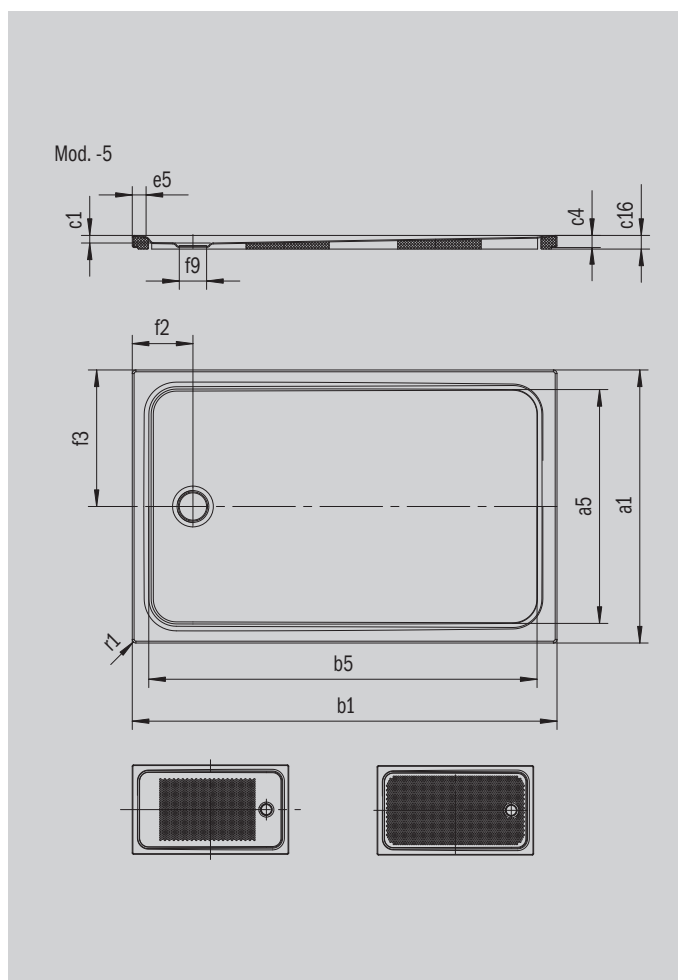

CAYONOPLAN

- Bodenebene Dusche
- Klassisches Design mit umlaufender Prägung
- Perfect Match zur CAYONO Modellfamilie
- Großzügige Standfläche durch seitlichen Ablauf
- Aus KALDEWEI Stahl-Emaille

Abbildung ähnlich

| Modell 2255 | KA 90 waagrecht | KA 90 flach | KA 90 senkrecht |
|-------------------|-----------------|-------------|-----------------|
| Gesamt-Aufbauhöhe | 98 | 78 | 37 |
| Bauhöhe | 80 | 60 | 80 |

| Modell | | 2255-5 |
|--|------------|--------------|
| Äußere Länge [mm] | a_1 | 750 mm |
| Innere Länge [mm] | a_5 | 640 mm |
| Äußere Breite [mm] | b_1 | 1000 mm |
| Innere Breite [mm] | b_5 | 890 mm |
| Tiefe Innen [mm] | c_1 | 18 mm |
| Randhöhe [mm] | c_4 | 32 mm |
| Höhe mit Wannenträger extraflach [mm] | c_{16} | 37 mm |
| Randbreite [mm] | e_5 | 50 mm |
| Durchmesser Ablaufloch [mm] | f_9 | Ø 90 mm |
| Abstand Wannrand bis Mitte Ablaufloch [mm] | $f_2; f_3$ | 200; 375 mm |
| Äußerer Radius [mm] | r_1 | 12 mm |
| Nettogewicht [kg] | | 20 kg |
| Antislip | | 375 x 535 mm |
| Vollantislip | | 575 x 835 mm |
| ANTISLIP SECURE PLUS | | Vollflächig |