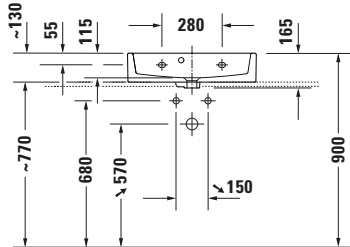

Waschtisch

Basis Angaben

Langbezeichnung	Duravit Vero Air Waschtisch Compact 600 mm Weiß Hochglanz, Hahnlochbank, Anzahl Hahnlöcher pro Waschplatz: 0, Überlauf – 2368600060
-----------------	---

Spezifikationen

Beschreibungstexte

Ausschreibungstext	Duravit Vero Air Waschtisch Compact Weiß Hochglanz 600 mm, Designer: Duravit, Sanitärkeramik, Wandhängend, Überlauf, Position Ablauf: Mitte, Von unten glasiert, Ablagefläche: Hahnlochbank, Anzahl Becken: 1, Beckenform: Rechteckig, Position Becken: Mitte, Position Hahnloch: Ohne, Weiß Hochglanz, Geeignet für Möbel, Hahnlochbank, CE-Kennzeichen-1: EN 14688, EAN Nr.: 4063382007445, Artikelgewicht: 15,4 kg, Beckenbreite: 550 mm, Beckentiefe: 270 mm, Abmessungen (Breite / Länge x Tiefe / Breite x Höhe): 600 x 400 x 160 mm, Artikel Nr.: 2368600060
--------------------	---