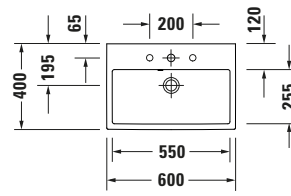

Waschtisch

Basis Angaben

Langbezeichnung	Duravit Vero Air Waschtisch Compact 600 mm Weiß Hochglanz, Hahnlochbank, Anzahl Hahnlöcher pro Waschplatz: 0, Überlauf – 2368600060
-----------------	---

Spezifikationen

Beschreibungstexte

Ausschreibungstext	Duravit Vero Air Waschtisch Compact Weiß Hochglanz 600 mm, Designer: Duravit, Sanitärkeramik, Wandhängend, Überlauf, Position Ablauf: Mitte, Von unten glasiert, Ablagefläche: Hahnlochbank, Anzahl Becken: 1, Beckenform: Rechteckig, Position Becken: Mitte, Position Hahnloch: Ohne, Weiß Hochglanz, Geeignet für Möbel, Hahnlochbank, CE-Kennzeichen-1: EN 14688, EAN Nr.: 4063382007445, Artikelgewicht: 15,4 kg, Beckenbreite: 550 mm, Beckentiefe: 270 mm, Abmessungen (Breite / Länge x Tiefe / Breite x Höhe): 600 x 400 x 160 mm, Artikel Nr.: 2368600060
--------------------	---