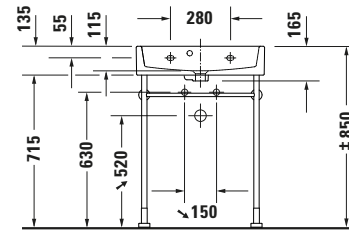

Waschtisch

Basis Angaben

Langbezeichnung	Duravit Vero Air Waschtisch Compact 600 mm Weiß Hochglanz, Hahnlochbank, Anzahl Hahnlöcher pro Waschplatz: 0, Überlauf – 2368600060
-----------------	---

Spezifikationen

Beschreibungstexte

Ausschreibungstext	Duravit Vero Air Waschtisch Compact Weiß Hochglanz 600 mm, Designer: Duravit, Sanitärkeramik, Wandhängend, Überlauf, Position Ablauf: Mitte, Von unten glasiert, Ablagefläche: Hahnlochbank, Anzahl Becken: 1, Beckenform: Rechteckig, Position Becken: Mitte, Position Hahnloch: Ohne, Weiß Hochglanz, Geeignet für Möbel, Hahnlochbank, CE-Kennzeichen-1: EN 14688, EAN Nr.: 4063382007445, Artikelgewicht: 15,4 kg, Beckenbreite: 550 mm, Beckentiefe: 270 mm, Abmessungen (Breite / Länge x Tiefe / Breite x Höhe): 600 x 400 x 160 mm, Artikel Nr.: 2368600060
--------------------	---