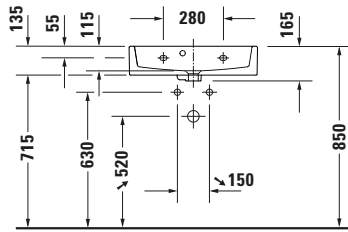

Waschtisch

Basis Angaben

Langbezeichnung	Duravit Vero Air Waschtisch Compact 600 mm Weiß Hochglanz, Hahnlochbank, Anzahl Hahnlöcher pro Waschplatz: 0, Überlauf – 2368600060
-----------------	---

Spezifikationen

Beschreibungstexte

Ausschreibungstext	Duravit Vero Air Waschtisch Compact Weiß Hochglanz 600 mm, Designer: Duravit, Sanitärkeramik, Wandhängend, Überlauf, Position Ablauf: Mitte, Von unten glasiert, Ablagefläche: Hahnlochbank, Anzahl Becken: 1, Beckenform: Rechteckig, Position Becken: Mitte, Position Hahnloch: Ohne, Weiß Hochglanz, Geeignet für Möbel, Hahnlochbank, CE-Kennzeichen-1: EN 14688, EAN Nr.: 4063382007445, Artikelgewicht: 15,4 kg, Beckenbreite: 550 mm, Beckentiefe: 270 mm, Abmessungen (Breite / Länge x Tiefe / Breite x Höhe): 600 x 400 x 160 mm, Artikel Nr.: 2368600060
--------------------	---