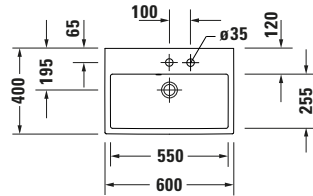

Waschtisch

Basis Angaben

Langbezeichnung	Duravit Vero Air Waschtisch Compact 600 mm Weiß Hochglanz, Hahnlochbank, Anzahl Hahnlöcher pro Waschplatz: 0, Überlauf – 2368600060
-----------------	---

Spezifikationen

Beschreibungstexte

Ausschreibungstext	Duravit Vero Air Waschtisch Compact Weiß Hochglanz 600 mm, Designer: Duravit, Sanitärkeramik, Wandhängend, Überlauf, Position Ablauf: Mitte, Von unten glasiert, Ablagefläche: Hahnlochbank, Anzahl Becken: 1, Beckenform: Rechteckig, Position Becken: Mitte, Position Hahnloch: Ohne, Weiß Hochglanz, Geeignet für Möbel, Hahnlochbank, CE-Kennzeichen-1: EN 14688, EAN Nr.: 4063382007445, Artikelgewicht: 15,4 kg, Beckenbreite: 550 mm, Beckentiefe: 270 mm, Abmessungen (Breite / Länge x Tiefe / Breite x Höhe): 600 x 400 x 160 mm, Artikel Nr.: 2368600060
--------------------	---