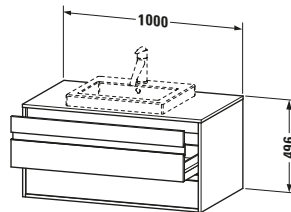

Konsolenwaschtischunterbau wandhängend

Basis Angaben	
Langbezeichnung	Duravit Ketho Konsolenwaschtischunterbau wandhängend, Nussbaum Matt, Rechteckig, Anzahl Ausschnitte: 1, Anzahl Schubkästen: 2 – KT675507979

Features	
Selbsteinzug mit Dämpfung	✓
Siphonausschnitt	✓
Schürze	✓
Hahnlochbohrungen möglich	✓

Weitere Informationen finden Sie hier

<https://pro.duravit.de/p/KT675507979>

Spezifikationen	
Anzahl Ausschnitte	1
Anzahl Schubkästen	2
Für Anzahl Waschtische	1
Montagegrad	Montiert

Lieferumfang	
Inkl. Konsolenplatte	✓
Montage	
Inkl. Befestigungsmaterial	✓
Technische Dokumentation	
Inkl. Montageanleitung	digital und gedruckt

Waschplatz	
Position Becken	Mitte

Montage	
Montageart	Wandhängend / Wandmontage

Farbe	
Farbwert	Nussbaum
Glanzgrad	Matt

Front	
Farbwert Front	Nussbaum
Glanzgrad Front	Matt

Korpus	
Glanzgrad Korpus	Matt
Material Korpus	Hochverdichtete Dreischicht-Holzspanplatte
Oberfläche Korpus	Dekor

Konsole	
Farbwert Konsole	Nussbaum
Glanzgrad Konsole	Matt
Material Konsole	Hochverdichtete Dreischicht-Holzspanplatte
Oberfläche Konsole	Dekor

Griff	
Ausführung Griff	Griffleiste
Anzahl Griffe	2
Farbwert Griff	Silber

Logistik	
Artikelgewicht	41,5 kg

Verkaufsverpackung	
Art Verkaufsverpackung	Karton
Menge / Verkaufsverpackung	1 Stk.
Ab Werk verpackt	✓
Breite Verkaufsverpackung inkl. Artikel	610 mm
Höhe Verkaufsverpackung inkl. Artikel	1070 mm
Tiefe Verkaufsverpackung inkl. Artikel	545 mm
Gewicht Verkaufsverpackung inkl. Artikel	46 kg
Anzahl Packstücke	1

Vermaßung	
Breite / Länge	1000 mm
Höhe	496 mm
Tiefe / Breite	550 mm
Min. Wandabstand	0 mm

Passende Produkte	
Passende Artikel	
	Raumsparsiphon # 005076 Universal