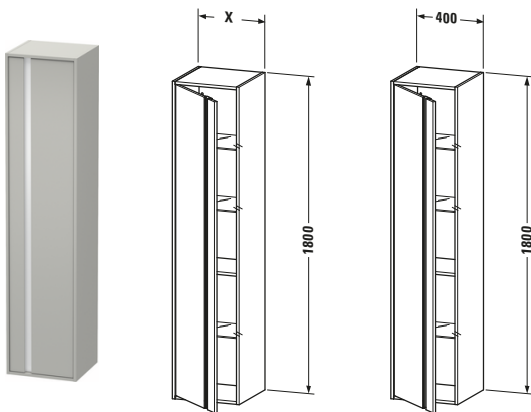

**Hochschrank**

Basis Angaben		Spezifikationen		Lieferumfang	
Langbezeichnung	Duravit Ketho Hochschrank, Betongrau Matt, Eckig, Anzahl Türen: 1 – KT1255R0707	<b>Tür</b>		<b>Montage</b>	
Artikel Nr.	KT1255R0707	Anzahl Türen	1	Inkl. Befestigungsmaterial	✓
		Türanschlag	Rechts	<b>Technische Dokumentation</b>	
		<b>Böden</b>		Inkl. Montageanleitung	digital und gedruckt
		Anzahl Glasfachböden	3	<b>Logistik</b>	
		Anzahl Holzfachböden	1	Artikelgewicht	34 kg
		<b>Montage</b>		<b>Verkaufsverpackung</b>	
		Montageart	Wandhängend / Wandmontage	Art Verkaufsverpackung	Karton
		Montagegrad	Montiert	Menge / Verkaufsverpackung	1 Stk.
		<b>Farbe</b>		Ab Werk verpackt	✓
		Farbwert	Betongrau	Breite Verkaufsverpackung inkl. Artikel	555 mm
		Glanzgrad	Matt	Höhe Verkaufsverpackung inkl. Artikel	1840 mm
		<b>Front</b>		Tiefe Verkaufsverpackung inkl. Artikel	415 mm
		Farbwert Front	Betongrau	Gewicht Verkaufsverpackung inkl. Artikel	40 kg
		Glanzgrad Front	Matt	Anzahl Packstücke	1
		Material Front	Hochverdichtete Dreischicht-Holzspanplatte	<b>Vermaßung</b>	
		<b>Korpus</b>		Breite / Länge	400 mm
		Farbwert Korpus	Betongrau	Min. Variable Breite / Länge	0 mm
		Glanzgrad Korpus	Matt	Max. Variable Breite / Länge	0 mm
		Material Korpus	Hochverdichtete Dreischicht-Holzspanplatte	Höhe	1800 mm
		Oberfläche Korpus	Dekor	Tiefe / Breite	360 mm
		<b>Griff</b>		Min. Wandabstand	20 mm
		Ausführung Griff	Griffleiste	Min. Abstand Anbau Möbel	20 mm
		Farbwert Griff	Silber		
		Anzahl Griffe	1		
		<b>Features</b>			
		Automatiktürscharnier mit Dämpfung	✓		

**Ketho # KT1255R0707**

Design by Christian Werner

Hochschrank

Weitere Informationen finden Sie hier

<https://pro.duravit.de/p/KT1255R0707>