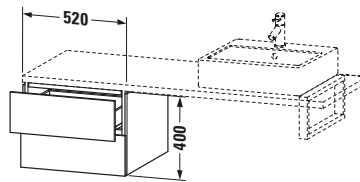

Unterschrank für Konsole

Basis Angaben	
Langbezeichnung	Duravit L-Cube Unterschrank für Konsole, Nussbaum dunkel Matt, Rechteckig, Anzahl Schubkästen: 2, Tip-on Technik – LC583702121
Artikel Nr.	LC583702121

Lieferumfang	
Montage	
Inkl. Befestigungsmaterial	✓
Technische Dokumentation	
Inkl. Montageanleitung	digital und gedruckt

Weitere Informationen finden Sie hier

<https://pro.duravit.de/p/LC583702121>

Spezifikationen	
Anzahl Schubkästen	2
Montagegrad	Montiert
Montage	
Montageart	Konsolenmontage / Wandhängend / Wandmontage
Farbe	
Farbwert	Nussbaum dunkel
Glanzgrad	Matt
Front	
Farbwert Front	Nussbaum dunkel
Glanzgrad Front	Matt
Material Front	Hochverdichtete Dreischicht-Holzspanplatte
Korpus	
Farbwert Korpus	Nussbaum dunkel
Glanzgrad Korpus	Matt
Material Korpus	Hochverdichtete Dreischicht-Holzspanplatte
Oberfläche Korpus	Dekor
Griff	
Ausführung Griff	Grifflos

Features	
Tip-on Technik	✓
Selbsteinzug mit Dämpfung	✓

Logistik	
Artikelgewicht	26,4 kg
Verkaufsverpackung	
Art Verkaufsverpackung	Karton
Menge / Verkaufsverpackung	1 Stk.
Ab Werk verpackt	✓
Breite Verkaufsverpackung inkl. Artikel	620 mm
Höhe Verkaufsverpackung inkl. Artikel	560 mm
Tiefe Verkaufsverpackung inkl. Artikel	550 mm
Gewicht Verkaufsverpackung inkl. Artikel	30 kg
Anzahl Packstücke	1

Passende Produkte	
Notwendige Artikel	
	Konsole # LC103C L-Cube
	Konsole # LC107C L-Cube
	Konsole # LC102C L-Cube
	Konsole # LC106C L-Cube

Vermaßung	
Breite / Länge	520 mm
Höhe	400 mm
Tiefe / Breite	547 mm
Min. Wandabstand	20 mm