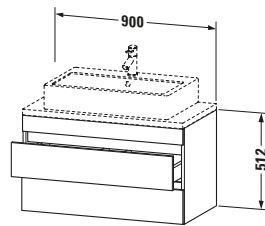

Konsolenwaschtischunterbau wandhängend

Basis Angaben	
Langbezeichnung	Duravit DuraStyle Konsolenwaschtischunterbau wandhängend, Leinen Matt, Rechteckig, Anzahl Schubkästen: 2 – DS530807518

Spezifikationen	
Anzahl Schubkästen	2
Für Anzahl Waschtische	1
Compact	✓
Montagegrad	Montiert

Waschplatz	
Position Becken	Mitte

Montage	
Montageart	Konsolenmontage / Wandhängend / Wandmontage

Farbe	
Farbwert	Leinen
Glanzgrad	Matt

Front	
Farbwert Front	Leinen
Glanzgrad Front	Matt

Korpus	
Glanzgrad Korpus	Matt
Material Korpus	Hochverdichtete Dreischicht-Holzspanplatte
Oberfläche Korpus	Dekor

Griff	
Ausführung Griff	Grifflos

Features	
Inneneinteilung	Optional
Selbsteinzug mit Dämpfung	✓
Siphonausschnitt	✓
Schürze	✓

Lieferumfang	
Montage	
Inkl. Befestigungsmaterial	✓
Technische Dokumentation	
Inkl. Montageanleitung	digital und gedruckt

Logistik	
Artikelgewicht	24,3 kg
Verkaufsverpackung	
Art Verkaufsverpackung	Karton
Menge / Verkaufsverpackung	1 Stk.
Ab Werk verpackt	✓
Breite Verkaufsverpackung inkl. Artikel	615 mm
Höhe Verkaufsverpackung inkl. Artikel	1060 mm
Tiefe Verkaufsverpackung inkl. Artikel	550 mm
Gewicht Verkaufsverpackung inkl. Artikel	28,5 kg
Anzahl Packstücke	1

Vermaßung	
Breite / Länge	900 mm
Höhe	512 mm
Tiefe / Breite	478 mm
Min. Wandabstand	20 mm

Passende Produkte	
Passende Artikel	
	Raumsparophon # 005076 Universal
	Inneneinteilung # UV9846 Universal

Notwendige Artikel	
	Konsole # DS101C DuraStyle
	Konsole # DS105C DuraStyle
	Konsole # DS100C DuraStyle
	Konsole # DS104C DuraStyle

Weitere Informationen finden Sie hier

<https://pro.duravit.de/p/DS530807518>