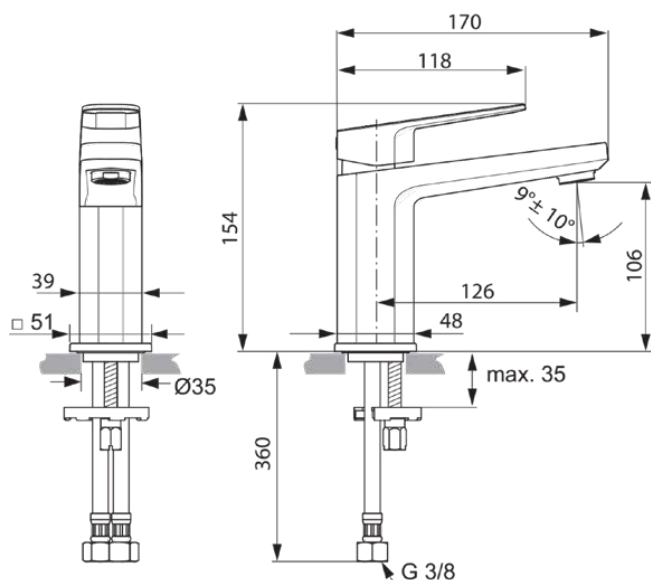

TONIC II

A6327AA

TONIC II | Waschtischarmatur 51x170x154 mm, 126 mm vertikaler Abstand bis Mitte Auslauf in chrom, 5 l/min (3 bar), ohne Ablaufgarnitur | EasyFix, Strahlregler, Einstellbarer Auslauf, EPD, FirmaFlow, SmartShine Oberfläche, NF-zertifiziert

Bild & Zeichnung

Allgemeine Informationen

Produktkategorie:	Waschtischarmaturen
Produktart:	Waschtischarmatur
Marke:	Ideal Standard
Kollektion:	TONIC II
Designer:	Ideal Standard
Farbe:	AA - Chrom
Oberflächenveredelung:	glänzend
Höhe (mm):	154
Breite (mm):	51
Ausladung (mm):	170
Befestigungsart:	EasyFix
Nettogewicht (kg):	1,44
EAN Code:	4015413334945