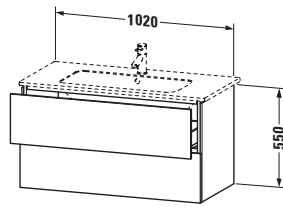

**Waschtischunterbau wandhängend**

Basis Angaben	
Langbezeichnung	Duravit L-Cube Waschtischunterbau wandhängend, Eiche dunkel gebürstet Matt, Rechteckig, Anzahl Schubkästen: 2, Tip-on Technik – LC624207272

Spezifikationen	
Anzahl Schubkästen	2
Für Anzahl Waschtische	1
Montagegrad	Montiert
<b>Waschplatz</b>	
Position Becken	Mitte
<b>Montage</b>	
Montageart	Montage unter Waschtisch / Wandhängend / Wandmontage
<b>Farbe</b>	
Farbwert	Eiche dunkel gebürstet
Glanzgrad	Matt
<b>Front</b>	
Farbwert Front	Eiche dunkel gebürstet
Glanzgrad Front	Matt
<b>Korpus</b>	
Glanzgrad Korpus	Matt
Material Korpus	Hochverdichtete Dreischicht-Holzspanplatte
Oberfläche Korpus	Echtholz furnier
<b>Griff</b>	
Ausführung Griff	Grifflos

Vermaßung	
Breite / Länge	1020 mm
Höhe	550 mm
Tiefe / Breite	481 mm
Min. Wandabstand	0 mm

Weitere Informationen finden Sie hier

<https://pro.duravit.de/p/LC624207272>