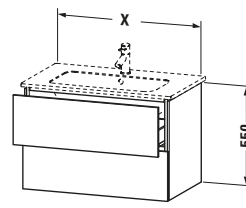

Waschtischunterbau wandhängend

Basis Angaben	
Langbezeichnung	Duravit L-Cube Waschtischunterbau wandhängend, Eiche dunkel gebürstet Matt, Rechteckig, Anzahl Schubkästen: 2, Tip-on Technik – LC624207272

Lieferumfang	
Montage	
Inkl. Befestigungsmaterial	✓
Technische Dokumentation	
Inkl. Montageanleitung	digital und gedruckt

Passende Produkte	
Passende Artikel	
	Raumsparsiphon # 005076 Universal
	Einrichtungssystem Set # UV0507 Universal
	Waschtisch # 233610 ME by Starck
Notwendige Artikel	
	Waschtisch # 233610 ME by Starck

Spezifikationen	
Anzahl Schubkästen	2
Für Anzahl Waschtische	1
Montagegrad	Montiert
Waschplatz	
Position Becken	Mitte
Montage	
Montageart	Montage unter Waschtisch / Wandhängend / Wandmontage
Farbe	
Farbwert	Eiche dunkel gebürstet
Glanzgrad	Matt
Front	
Farbwert Front	Eiche dunkel gebürstet
Glanzgrad Front	Matt
Korpus	
Glanzgrad Korpus	Matt
Material Korpus	Hochverdichtete Dreischicht-Holzspanplatte
Oberfläche Korpus	Echtholz furnier
Griff	
Ausführung Griff	Grifflos

Logistik	
Artikelgewicht	32,17 kg
Verkaufsverpackung	
Art Verkaufsverpackung	Karton
Menge / Verkaufsverpackung	1 Stk.
Ab Werk verpackt	✓
Breite Verkaufsverpackung inkl. Artikel	615 mm
Höhe Verkaufsverpackung inkl. Artikel	1060 mm
Tiefe Verkaufsverpackung inkl. Artikel	550 mm
Gewicht Verkaufsverpackung inkl. Artikel	38 kg
Anzahl Packstücke	1

Vermaßung	
Breite / Länge	1020 mm
Höhe	550 mm
Tiefe / Breite	481 mm
Min. Wandabstand	0 mm

Weitere Informationen finden Sie hier

<https://pro.duravit.de/p/LC624207272>