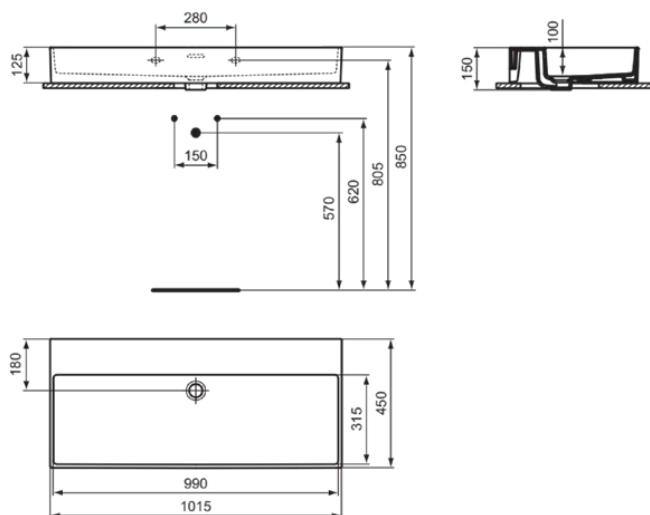

EXTRA

R0556MA

EXTRA | Waschtisch 1015x450x150 mm in weiß, ohne Hahnloch, mit Überlauf | IdealPlus

Bild & Zeichnung

Allgemeine Informationen

Produktkategorie:	Waschtische
Produktart:	Waschtisch
Marke:	Ideal Standard
Kollektion:	EXTRA
Designer:	Palomba Serafini Associati
Colour:	MA - Weiß
Oberflächenbeschaffenheit:	glänzend
Höhe (mm):	150
Breite (mm):	1015
Ausladung (mm):	450
Befestigungsart:	Befestigungsschrauben
Nettogewicht (kg):	23.30
EAN Code:	3391500592841

Im Lieferumfang enthaltene Produkte

TT0299734: Ausschnittschablonen

Features

IdealPlus

Produktstandards & Zertifikate

Normen:	EN 14688
Declaration of Performance classification (DoP):	CL 25

Produktspezifikationen

EXTRA

R0556MA

EXTRA | Waschtisch 1015x450x150 mm in weiß, ohne Hahnloch, mit Überlauf | IdealPlus

Produktspezifikationen

Form des Überlaufs:	Geschlitzt
Mit Rückwand:	Nein
Mit Verschlussstopfen:	Nein
Mit Überlauf:	Ja
Mit Siphon:	Nein
Befestigungsmaterial im Lieferumfang enthalten:	Nein
Befestigungsart:	Befestigungsschrauben
Montageart:	wandhängend