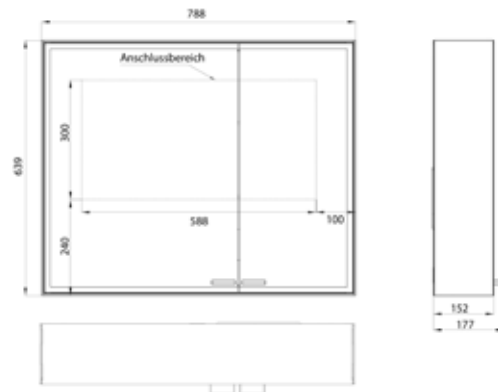

## PRODUKTINFORMATION

Lichtspiegelschrank prestige 2, 788 mm, Aufputzmodell, breite Tür links, IP 44 aluminium

Art.-Nr.9897 070 03

Stufenlose Lichtsteuerung An/Aus, Helligkeit und Lichtfarbe (2.700 bis 6.500 K) über drei integrierte Touchbedienfelder, Umlaufende LED-Beleuchtung, verspiegelte Rückwand, verspiegelte Seitenwände, 2 stufenlos einstellbare Glasablagen, 2 Steckdosen, Höhe: 639 mm