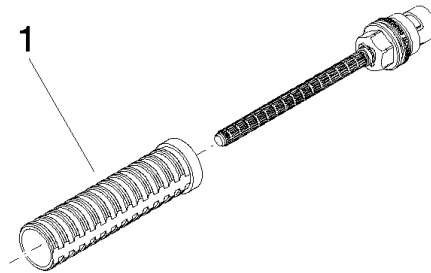

90 90 03 202 00 90

Oberteil , linksschließend ungebremst 1/2" -

ERSATZTEILE

90 90 03 202 00 90

Oberteil , linksschließend ungebremst 1/2" -

ERSATZTEILE

90 90 03 202 00 90

90 90 03 202 00 90

Ersatzteilstückliste

| Nr. | Artikelnummer | Benennung | Verbaumenge | Lieferzeit |
|-----|--------------------|-----------|-------------|------------|
| 1 | 90 18 40 077 01 90 | Hülse - | 1,00 | 2 |