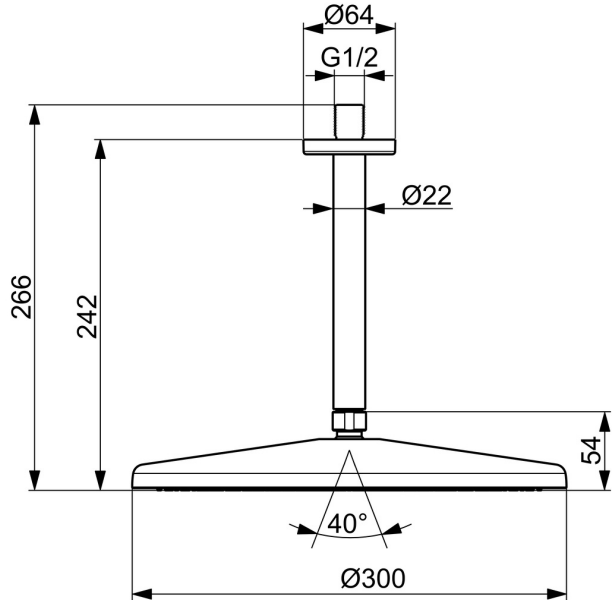

EAN: 4057304021381
static.hansa.com/4727030080

HANSA AURELIA. Eine Harmonie aus Einfachheit und Eleganz.

AURELIA schöpft ihr Design aus den exquisiten Elementen der wilden Natur. Die sanfte Kurve eines winzigen Wassertropfens dient als Vorlage für unsere Hand- und Kopfbrausen und vervollständigt das Design mit Eleganz.

Erhöhen Sie Ihr tägliches Ritual mit HANSA AURELIA, wo jeder Tropfen zu einer Feier der persönlichen Schönheit wird.

300mm Kopfbrause
 Dichtungsinstallation

ERHÖHEN SIE IHR DUSCHVERGNÜGEN

- Dusche
- Deckenmontage
- Stahl gebürstet
- Kopfbrause, Schwenkbares Kugelgelenk, Anti-Kalk-Technik
- Erfrischend – Starker Wasserstrahl, aktiviert und erfrischt den Körper
- Außengewinde, Abdeckung(en)
- 1-strahlig

Technische Daten

Durchflusseigenschaften

Durchfluss bei 3 bar (mit Durchflussbegrenzer) **12.0 l/min**

Technische Eigenschaften

Warmwasserversorgung **max. +65°C**
 Arbeitsdruck **0.5-5 bar**
 Anschlussgröße **G1/2**
 Sicherungseinrichtung (EN1717) **EB**
 Werkstoff **Messing/Verbundwerkstoff**