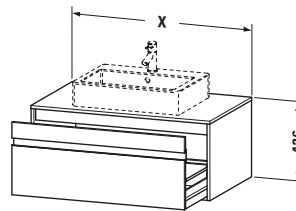

Konsolenwaschtischunterbau wandhängend

Basis Angaben	
Langbezeichnung	Duravit Ketho Konsolenwaschtischunterbau wandhängend, Graphit Matt, Rechteckig, Anzahl Ausschnitte: 1, Anzahl Auszüge: 1 – KT669404949

Spezifikationen	
Anzahl Ausschnitte	1
Anzahl Auszüge	1
Für Anzahl Waschtische	1
Montagegrad	Montiert
Waschplatz	
Position Becken	Mitte
Montage	
Montageart	Wandhängend / Wandmontage
Farbe	
Farbwert	Graphit
Glanzgrad	Matt
Front	
Farbwert Front	Graphit
Glanzgrad Front	Matt
Korpus	
Glanzgrad Korpus	Matt
Material Korpus	Hochverdichtete Dreischicht-Holzspanplatte
Oberfläche Korpus	Dekor
Konsole	
Farbwert Konsole	Graphit
Glanzgrad Konsole	Matt
Material Konsole	Hochverdichtete Dreischicht-Holzspanplatte
Oberfläche Konsole	Dekor
Griff	
Ausführung Griff	Griffleiste
Anzahl Griffe	1
Farbwert Griff	Silber

Features	
Selbsteinzug mit Dämpfung	✓
Hahnlochbohrungen möglich	✓

Lieferumfang	
Inkl. Konsolenplatte	✓
Montage	
Inkl. Befestigungsmaterial	✓
Technische Dokumentation	
Inkl. Montageanleitung	digital und gedruckt

Logistik	
Artikelgewicht	34 kg
Verkaufsverpackung	
Art Verkaufsverpackung	Karton
Menge / Verkaufsverpackung	1 Stk.
Ab Werk verpackt	✓
Breite Verkaufsverpackung inkl. Artikel	620 mm
Höhe Verkaufsverpackung inkl. Artikel	860 mm
Tiefe Verkaufsverpackung inkl. Artikel	555 mm
Gewicht Verkaufsverpackung inkl. Artikel	38 kg
Anzahl Packstücke	1

Vermaßung	
Breite / Länge	800 mm
Höhe	426 mm
Tiefe / Breite	550 mm
Min. Wandabstand	0 mm

Passende Produkte	
Passende Artikel	
	Raumsparsiphon # 005076 Universal
Notwendige Artikel	
	Raumsparsiphon # 005076 Universal