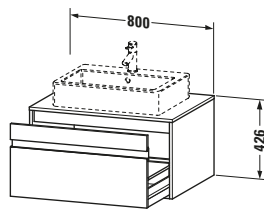

Konsolenwaschtischunterbau wandhängend

Basis Angaben	
Langbezeichnung	Duravit Ketho Konsolenwaschtischunterbau wandhängend, Graphit Matt, Rechteckig, Anzahl Ausschnitte: 1, Anzahl Auszüge: 1 – KT669404949

Spezifikationen	
Anzahl Ausschnitte	1
Anzahl Auszüge	1
Für Anzahl Waschtische	1
Montagegrad	Montiert
Waschplatz	
Position Becken	Mitte
Montage	
Montageart	Wandhängend / Wandmontage
Farbe	
Farbwert	Graphit
Glanzgrad	Matt
Front	
Farbwert Front	Graphit
Glanzgrad Front	Matt
Korpus	
Glanzgrad Korpus	Matt
Material Korpus	Hochverdichtete Dreischicht-Holzspanplatte
Oberfläche Korpus	Dekor
Konsole	
Farbwert Konsole	Graphit
Glanzgrad Konsole	Matt
Material Konsole	Hochverdichtete Dreischicht-Holzspanplatte
Oberfläche Konsole	Dekor
Griff	
Ausführung Griff	Griffleiste
Anzahl Griffe	1
Farbwert Griff	Silber

Features	
Selbsteinzug mit Dämpfung	✓
Hahnlochbohrungen möglich	✓

Lieferumfang	
Inkl. Konsolenplatte	✓
Montage	
Inkl. Befestigungsmaterial	✓
Technische Dokumentation	
Inkl. Montageanleitung	digital und gedruckt

Logistik	
Artikelgewicht	34 kg
Verkaufsverpackung	
Art Verkaufsverpackung	Karton
Menge / Verkaufsverpackung	1 Stk.
Ab Werk verpackt	✓
Breite Verkaufsverpackung inkl. Artikel	620 mm
Höhe Verkaufsverpackung inkl. Artikel	860 mm
Tiefe Verkaufsverpackung inkl. Artikel	555 mm
Gewicht Verkaufsverpackung inkl. Artikel	38 kg
Anzahl Packstücke	1

Vermaßung	
Breite / Länge	800 mm
Höhe	426 mm
Tiefe / Breite	550 mm
Min. Wandabstand	0 mm

Passende Produkte	
Passende Artikel	
	Raumsparsiphon # 005076 Universal
Notwendige Artikel	
	Raumsparsiphon # 005076 Universal