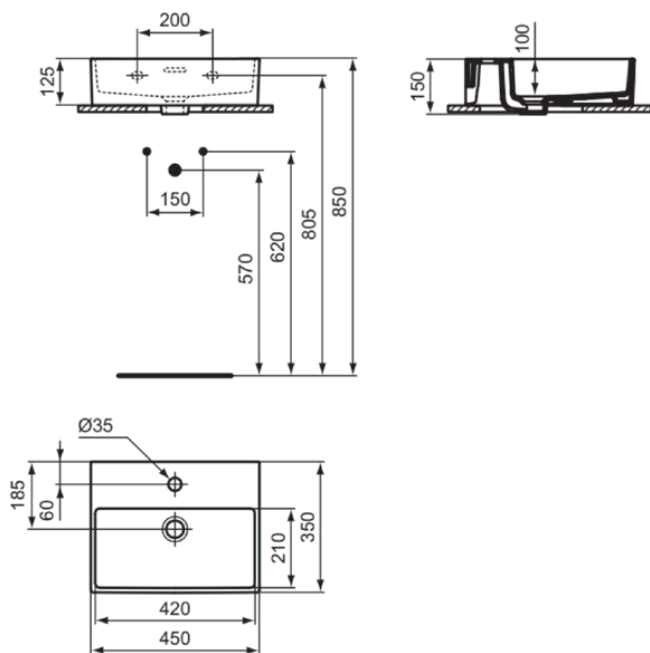

EXTRA

T3732MA

EXTRA | Handwaschbecken 450x350x150 mm in weiß, 1 Hahnloch, mit Überlauf | Platzsparender Waschtisch, IdealPlus

Bild & Zeichnung

Allgemeine Informationen

Produktkategorie:	Waschtische
Produktart:	Handwaschbecken
Marke:	Ideal Standard
Kollektion:	EXTRA
Designer:	Palomba Serafini Associati
Colour:	MA - Weiß
Oberflächenbeschaffenheit:	glänzend
Höhe (mm):	150
Breite (mm):	450
Ausladung (mm):	350
Nettogewicht (kg):	10.30
EAN Code:	8014140469711

Features

Platzsparender Waschtisch

IdealPlus

Produktstandards & Zertifikate

Normen:	EN 14688
Declaration of Performance classification (DoP):	CL 25

Produktspezifikationen

Farbcode:	MA
Farbbeschreibung:	weiß
IdealPlus Technologie:	Ja
Barrierefreies Produkt:	Nein
Mit Kettenöse:	Nein
Material:	Keramik
Materialspezifikation:	Feinfeuerton
Anzahl von Hahnlöchern je Waschbecken:	1
Anzahl von Waschbecken:	1
Sichtbarer Überlauf:	Ja
PVD Technologie:	Nein
Ablagefläche:	Hinten
Oberflächenbeschaffenheit:	glänzend
Position des Hahnlochs:	Mitte
Form des Überlaufs:	Geschlitzt
Mit Rückwand:	Nein
Mit Verschlussstopfen:	Nein
Mit Überlauf:	Ja
Mit Siphon:	Nein
Befestigungsmaterial im Lieferumfang enthalten:	Nein

EXTRA

T3732MA

EXTRA | Handwaschbecken 450x350x150 mm in weiß, 1 Hahnloch, mit Überlauf | Platzsparender Waschtisch, IdealPlus

Montageart: wandhängend

Empfohlene Ausschittschablone: TT0299736

Ihr Kontakt vor Ort: