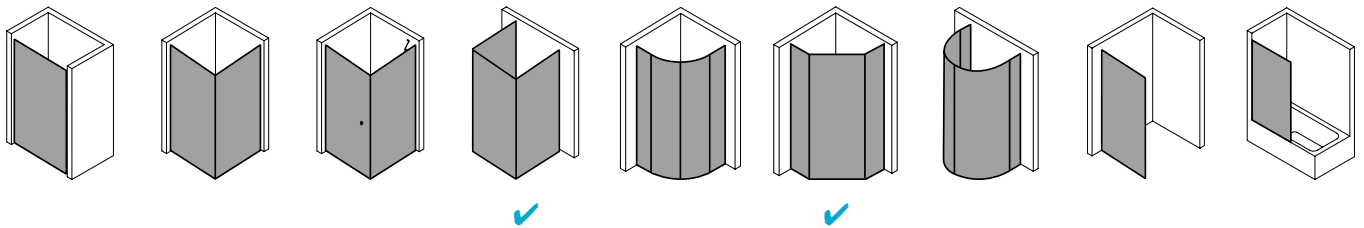

Produktleistungen

- Kermi Duschdesign PASA XP Fünfeck-Duschkabine (Pendeltür mit Festfeldern)
- Teilgerahmte Fünfeck-Duschkabine mit einem Glasflügel, nach innen und außen öffnend, mit zwei Festfeldern.
- Inklusive einer PASA-Stabilisierung (innen) ZDSS VSS PX. Optional mit zweiter PASA-Stabilisierung (innen) ZDSS VSS PX. Die verwendete Stabilisierung erhöht das Produkt um 32 mm.
- Verglasung mit 8 mm Einscheiben-Sicherheitsglas nach EN 12150-1, optional mit Pflegeleicht-Beschichtung CLEAN.
- Profile aus hochwertigem eloxiertem Aluminium, Beschläge und Griffe aus hochwertigem Metall.
- Verstellmöglichkeit im Wandprofil 30 mm.
- Türbeschläge mit Hebe-Senk-Mechanismus und innen bündig mit der Glasoberfläche.
- Durchgehende Magnetleisten und Dichtprofile, waagerechte Dichtleiste mit Wasserabpralleffekt.
- Mit Bodenschwelle (Höhe 6 mm), oder ohne Bodenschwelle (bodenfrei) installierbar.
- PASA XP erfüllt die Anforderungen der Spritzwasserschutzprüfung nach DIN EN 14428.
- Im Lieferumfang enthalten: Befestigungsmaterial. Ein frei platzierbarer transparenter Handtuchhalter-Haken.
- Made in Germany.
- Geprüft nach DIN EN 14428 (CE).
- 20 Jahre Ersatzteil-Nachkaufsicherheit nach Auslauf des Modells.
- Qualitätssicherungssystem zertifiziert nach DIN EN ISO 9001:2015.
- Umweltmanagement zertifiziert nach DIN EN 14001:2015.
- Energiemanagement zertifiziert nach DIN EN 50001:2011.

Technische Daten

Höhe	1850 mm
Breite	900 mm
Tiefe	31 mm
Oberfläche	Silber Hochglanz
Glas	ESG Klar
Beschichtung	CLEAN
Wanneneinbaumaß	880-910 mm
Glasaußenkante	855-885 mm
Anschlag	rechts
Türart	

Einbausituation