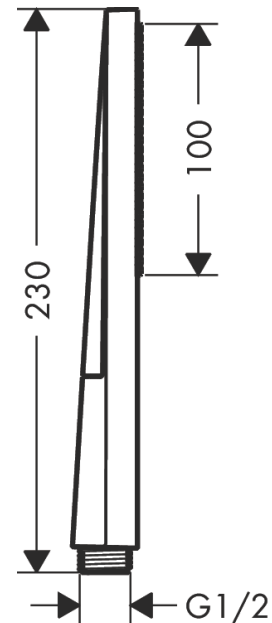

Pulsify E

Stabhandbrause 100 1jet EcoSmart+

Oberfläche: **Matt White** Artikelnummer: **24321700**

Beschreibung

Merkmale

- Brausekopfgrösse: 100 x 25 mm
- Strahlart: PowderRain
- Maximale Durchflussmenge bei 3 bar: 5 l/min
- Mindestfliessdruck: 0,9 bar
- mit innenliegender Wasserführung
- ausspülbarer Siebeinsatz
- Anschlussgewinde: G ½
- P-IX 38547/IZ

Artikeldetails

ST-Nr.	6541 872.536
TEAM-Nr.	757640.103
Preis exkl. MwSt.	84.80 CHF

Technologie

Designpreise

Zertifikate / Nachhaltigkeit

Produktabbildung

Maßzeichnung

Pulsify E
Stabhandbrause 100 1jet EcoSmart+
 Oberfläche: **Matt White** Artikelnummer: **24321700**

Durchflussdiagramm

Pulsify E
Stabhandbrause 100 1jet EcoSmart+
 Oberfläche: **Matt White** Artikelnummer: **24321700**

Explosionszeichnung

Baujahr: >04/23

Pulsify E
Stabhandbrause 100 1jet EcoSmart+
 Oberfläche: **Matt White** Artikelnummer: **24321700**

Ersatzteilliste

Baujahr: >04/23

Pos.	Beschreibung	Artikelnummer	Preis	VE
1	Sieb	92672000	5.40 CHF	1
2	Dichtung	98058000	3.25 CHF	1