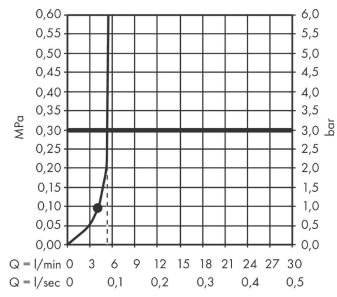

Pulsify E

Stabhandbrause 100 1jet EcoSmart+

Oberfläche: **Matt White** Artikelnummer: **24321700**

Beschreibung

Merkmale

- Brausekopfgrösse: 100 x 25 mm
- Strahlart: PowderRain
- Maximale Durchflussmenge bei 3 bar: 5 l/min
- Mindestfliessdruck: 0,9 bar
- mit innenliegender Wasserführung
- ausspülbarer Siebeinsatz
- Anschlussgewinde: G ½
- P-IX 38547/IZ

Artikeldetails

ST-Nr.	6541 872.536
TEAM-Nr.	757640.103
Preis exkl. MwSt.	84.80 CHF

Technologie

Designpreise

Zertifikate / Nachhaltigkeit

Produktabbildung

Maßzeichnung

Pulsify E
Stabhandbrause 100 1jet EcoSmart+
 Oberfläche: **Matt White** Artikelnummer: **24321700**

Durchflussdiagramm

Pulsify E
Stabhandbrause 100 1jet EcoSmart+
 Oberfläche: **Matt White** Artikelnummer: **24321700**

Explosionszeichnung

Baujahr: >04/23

Pulsify E
Stabhandbrause 100 1jet EcoSmart+
 Oberfläche: **Matt White** Artikelnummer: **24321700**